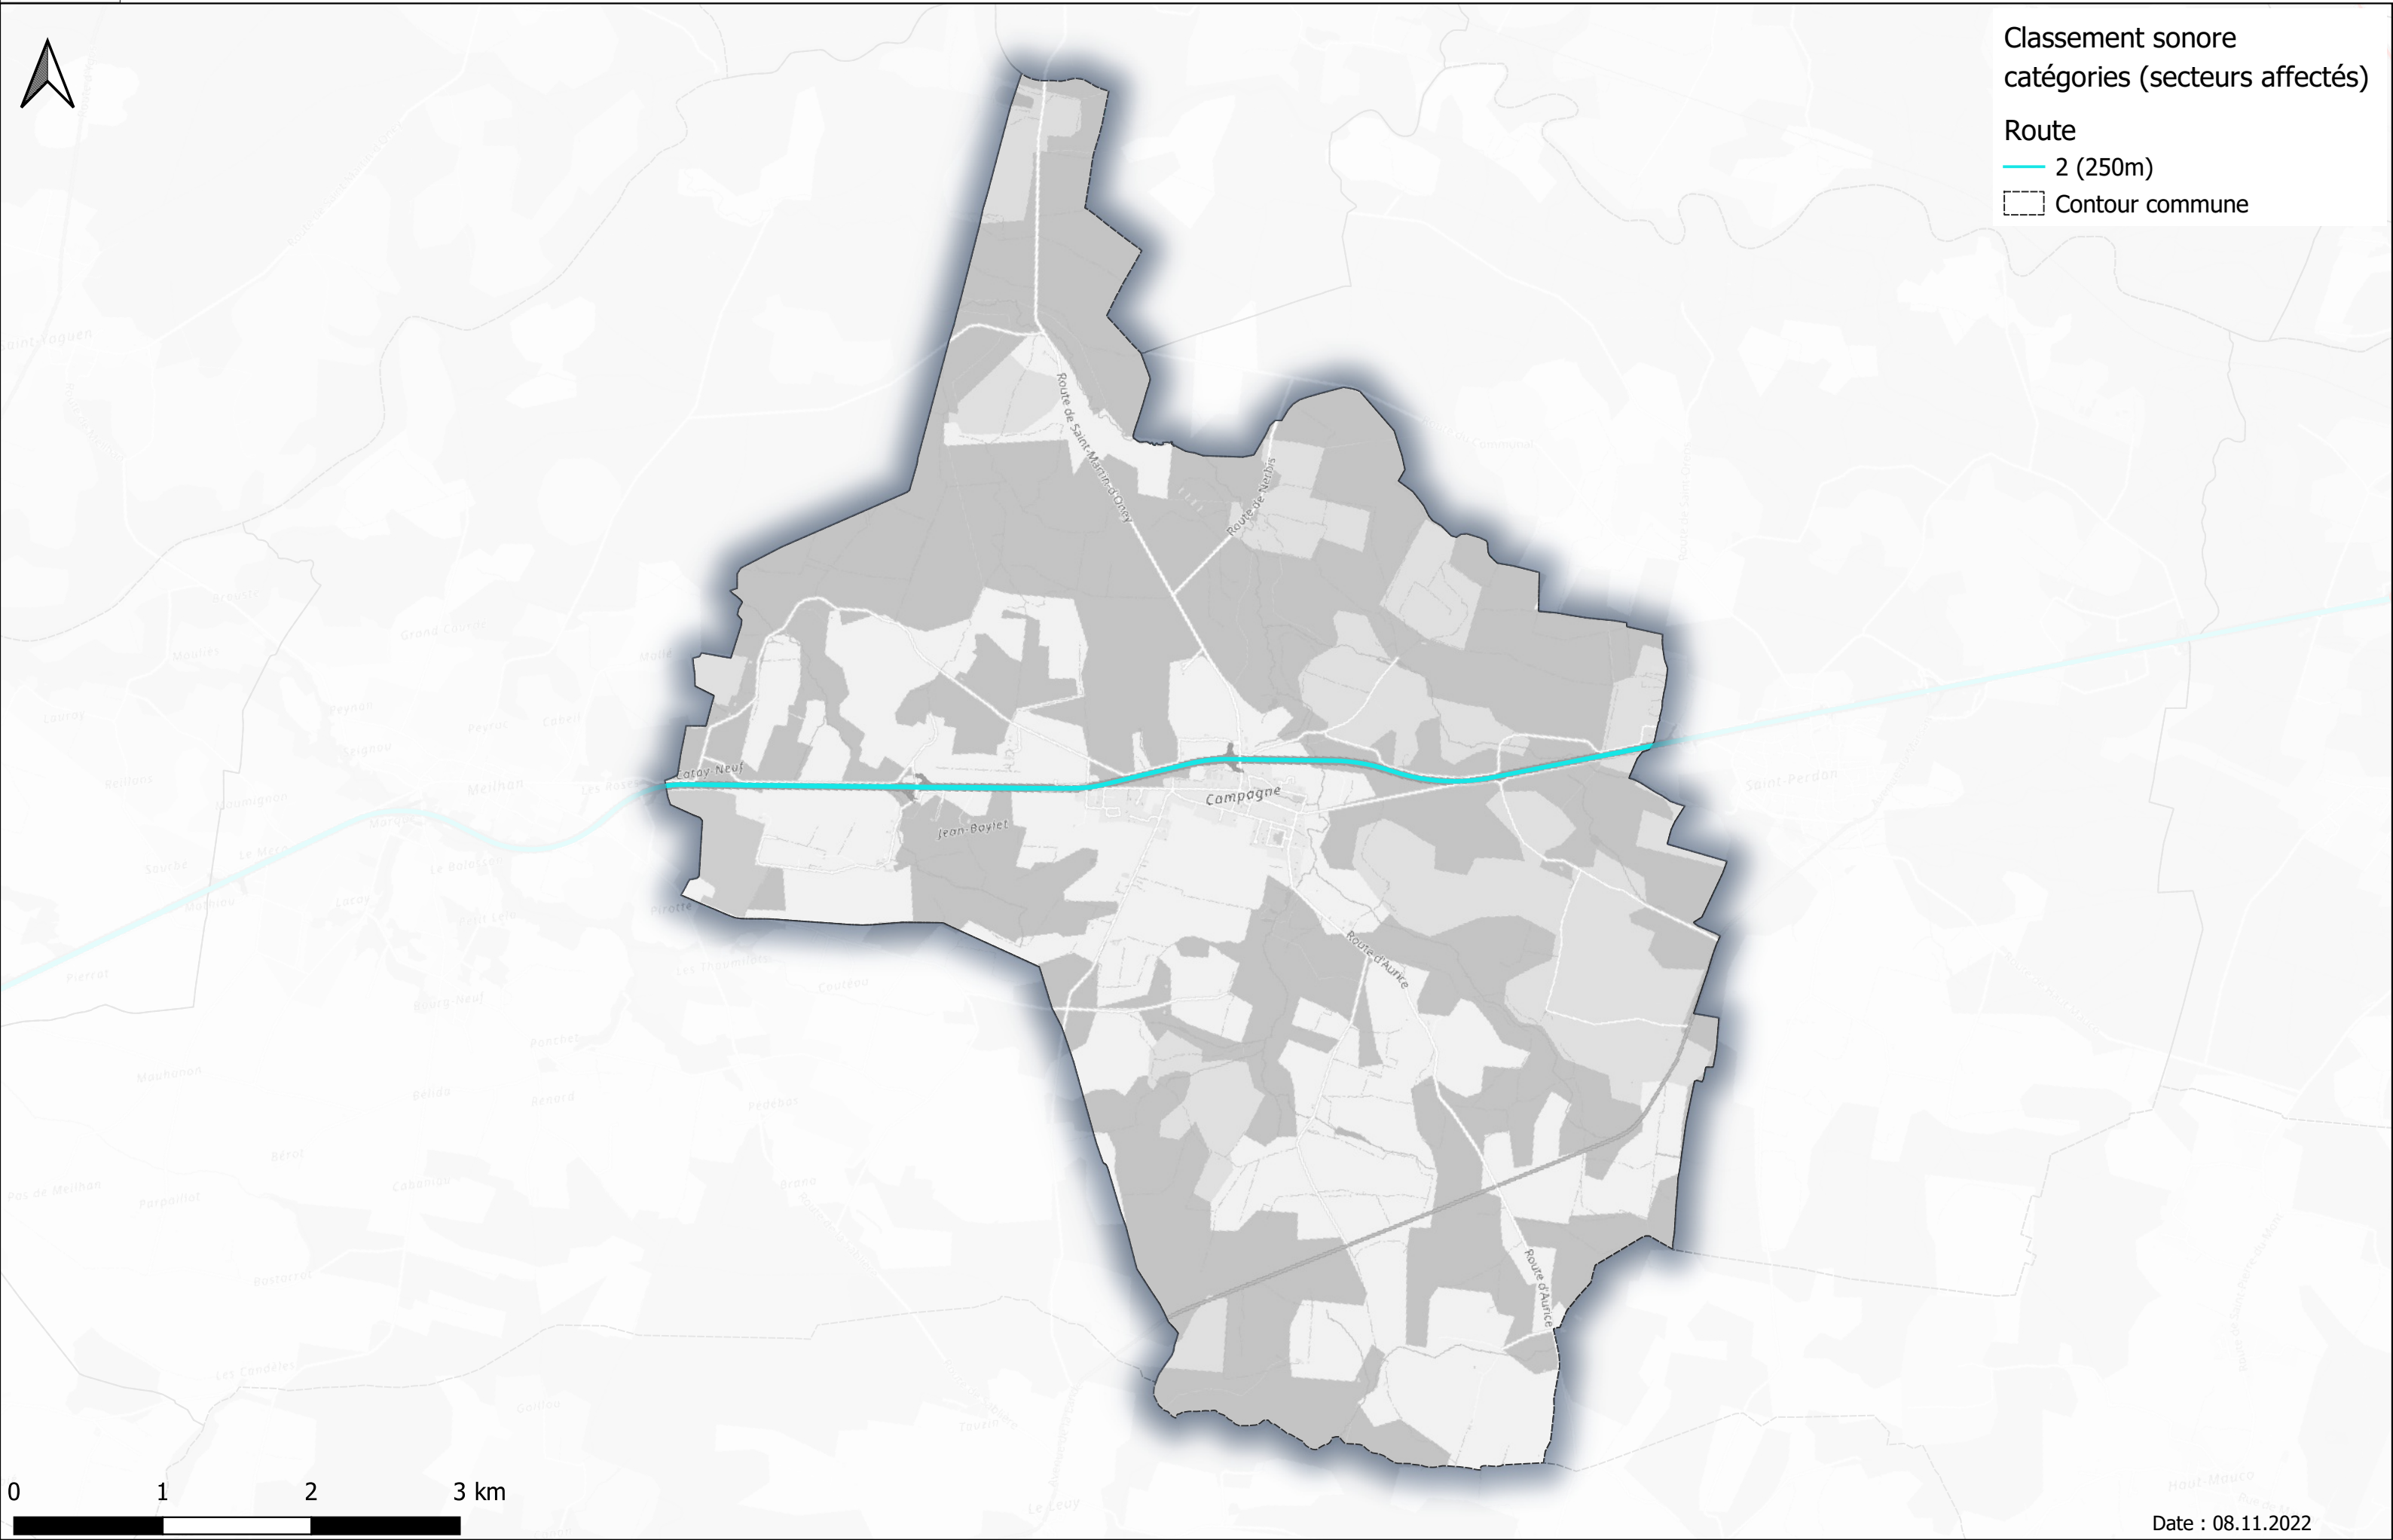

Classement sonore des infrastructures de transports terrestres Commune de Campagne

Classement sonore
catégories (secteurs affectés)

Route

— 2 (250m)

- - - Contour commune

0 1 2 3 km

Date : 08.11.2022