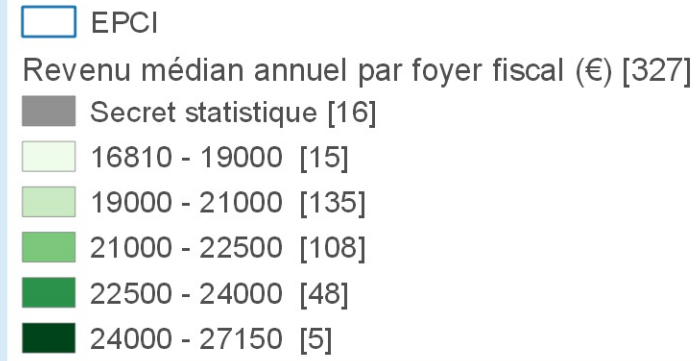

# Niveau de vie médian par commune

(Données FiLoSoFi 2018)

N°	EPCI	Niveau de vie médian
1	CA du Grand Dax	21080
2	CC Chalosse Tursan	20920
3	CC Côte Landes Nature	21710
4	CC Coteaux et Vallées des Luys	20750
5	CC d'Aire sur l'Adour	21030
6	CC de Mimizan	20890
7	CC des Grands Lacs	22040
8	CC des Landes d'Armagnac	20290
9	CC Coeur Haute Lande	20100
10	CC du Pays de Villeneuve en Armagnac Landais	20670
11	CC du pays d'Orthe et Arrigans	20870
12	CC du Pays Grenadois	21050
13	CC du Pays Morcenais	20380
14	CC du Pays Tarusate	20990
15	CC du Seignanx	22480
16	CC Marenne Adour Côte Sud	22210
17	CC Terres de Chalosse	20870
18	Mont de Marsan Agglomération	21520