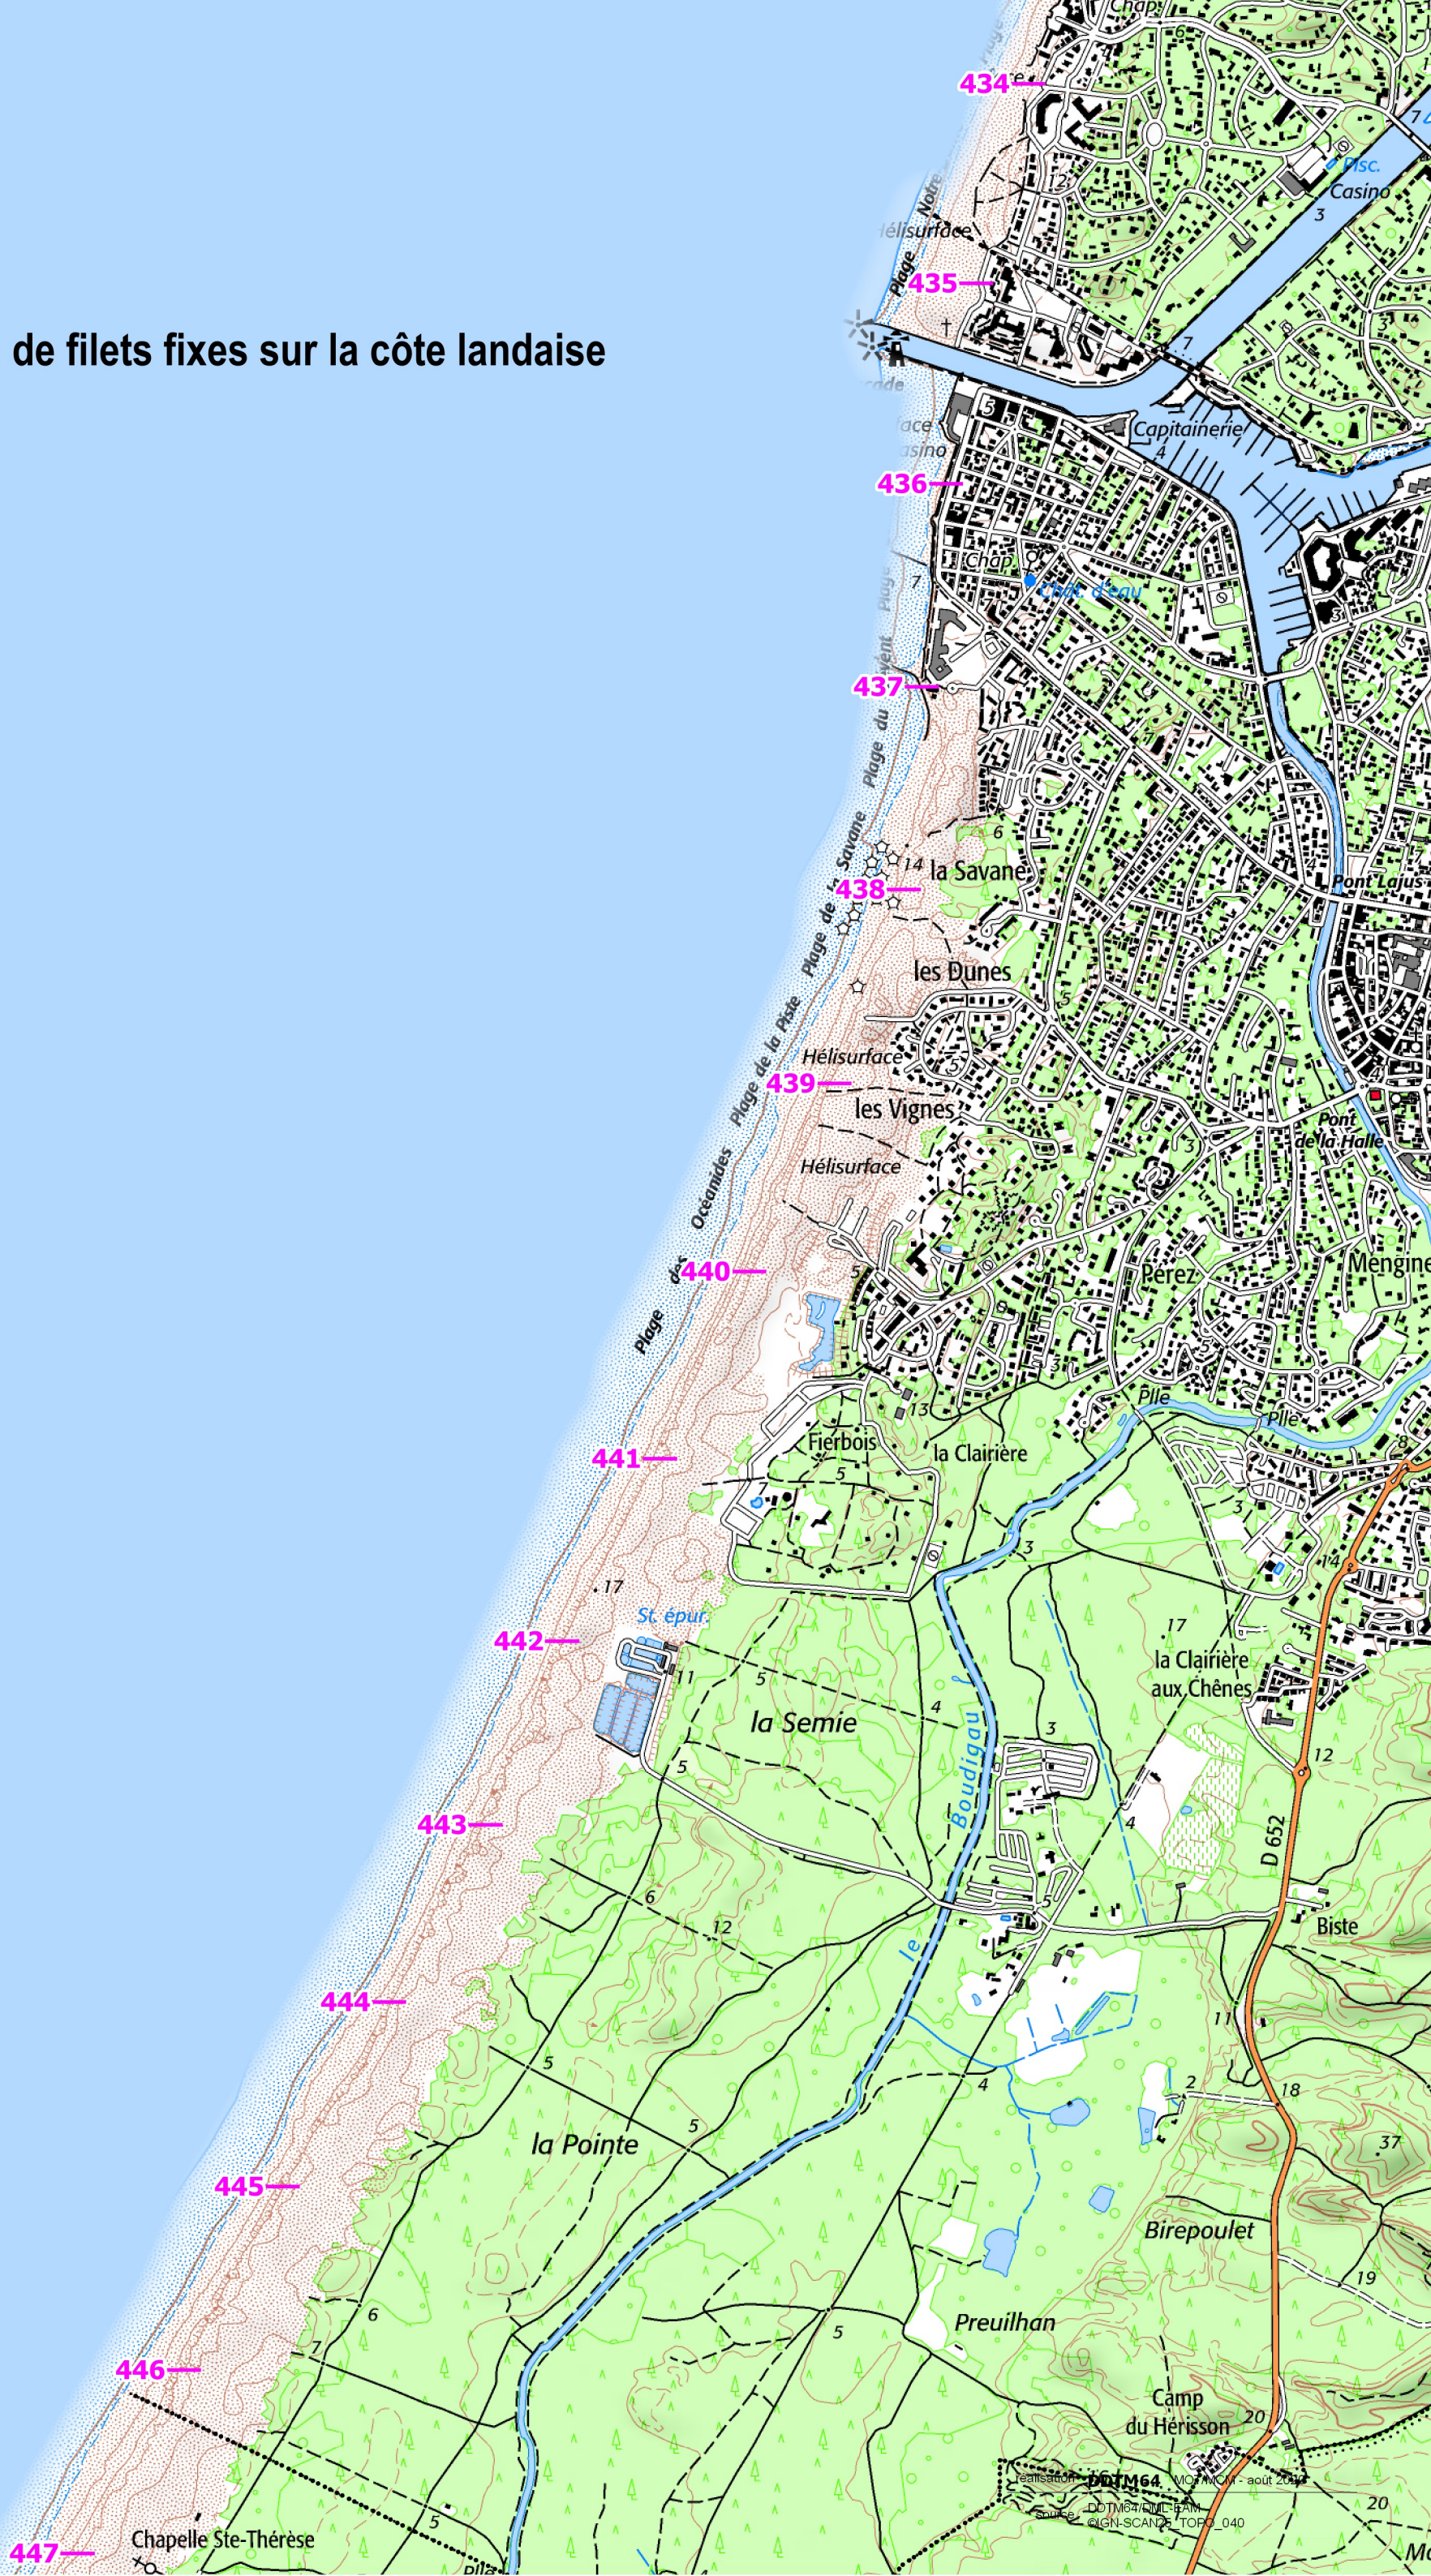

PRÉFET
DES PYRÉNÉES-
ATLANTIQUES

Liberté
Égalité
Fraternité

Plan de localisation de filets fixes sur la côte landaise

Capbreton

Balises 435 à 446

Échelle 1:50 000
DOTM64 - M07/M08 - août 2004
Source : IGN-SCAN2 - TOP0_040