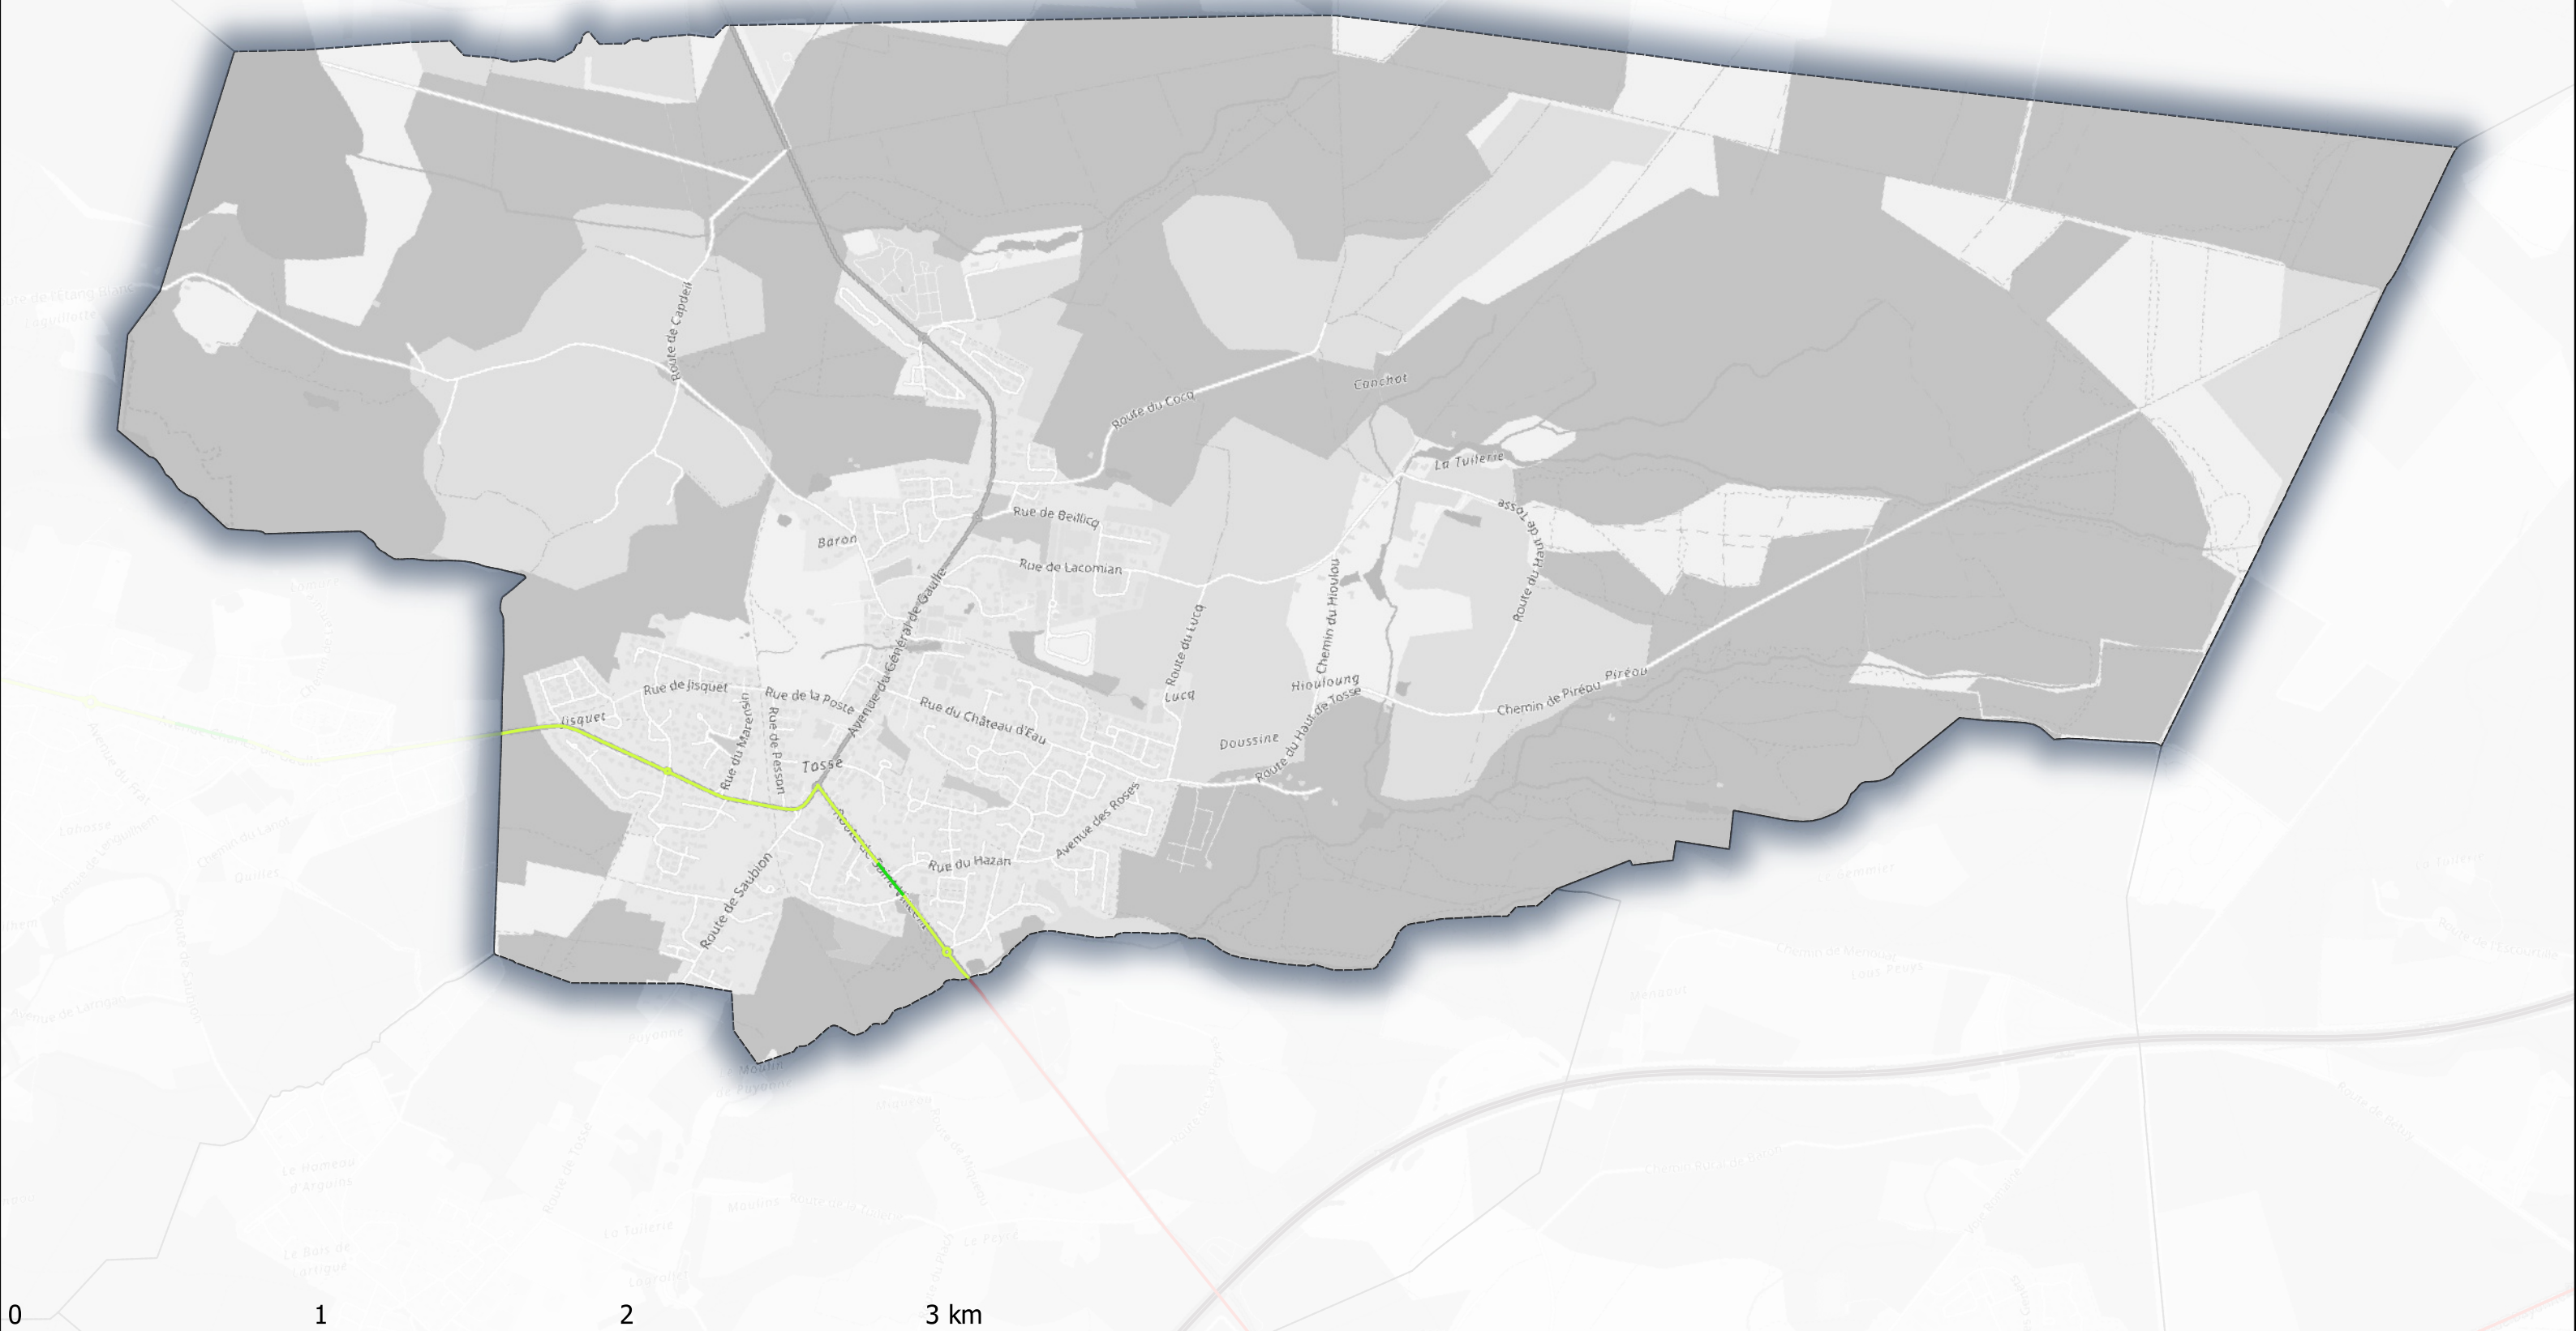

Classement sonore des infrastructures de transports terrestres Commune de Tosse

Classement sonore
catégories (secteurs affectés)

Route

4 (30m)

5 (10m)

Contour commune

0 1 2 3 km