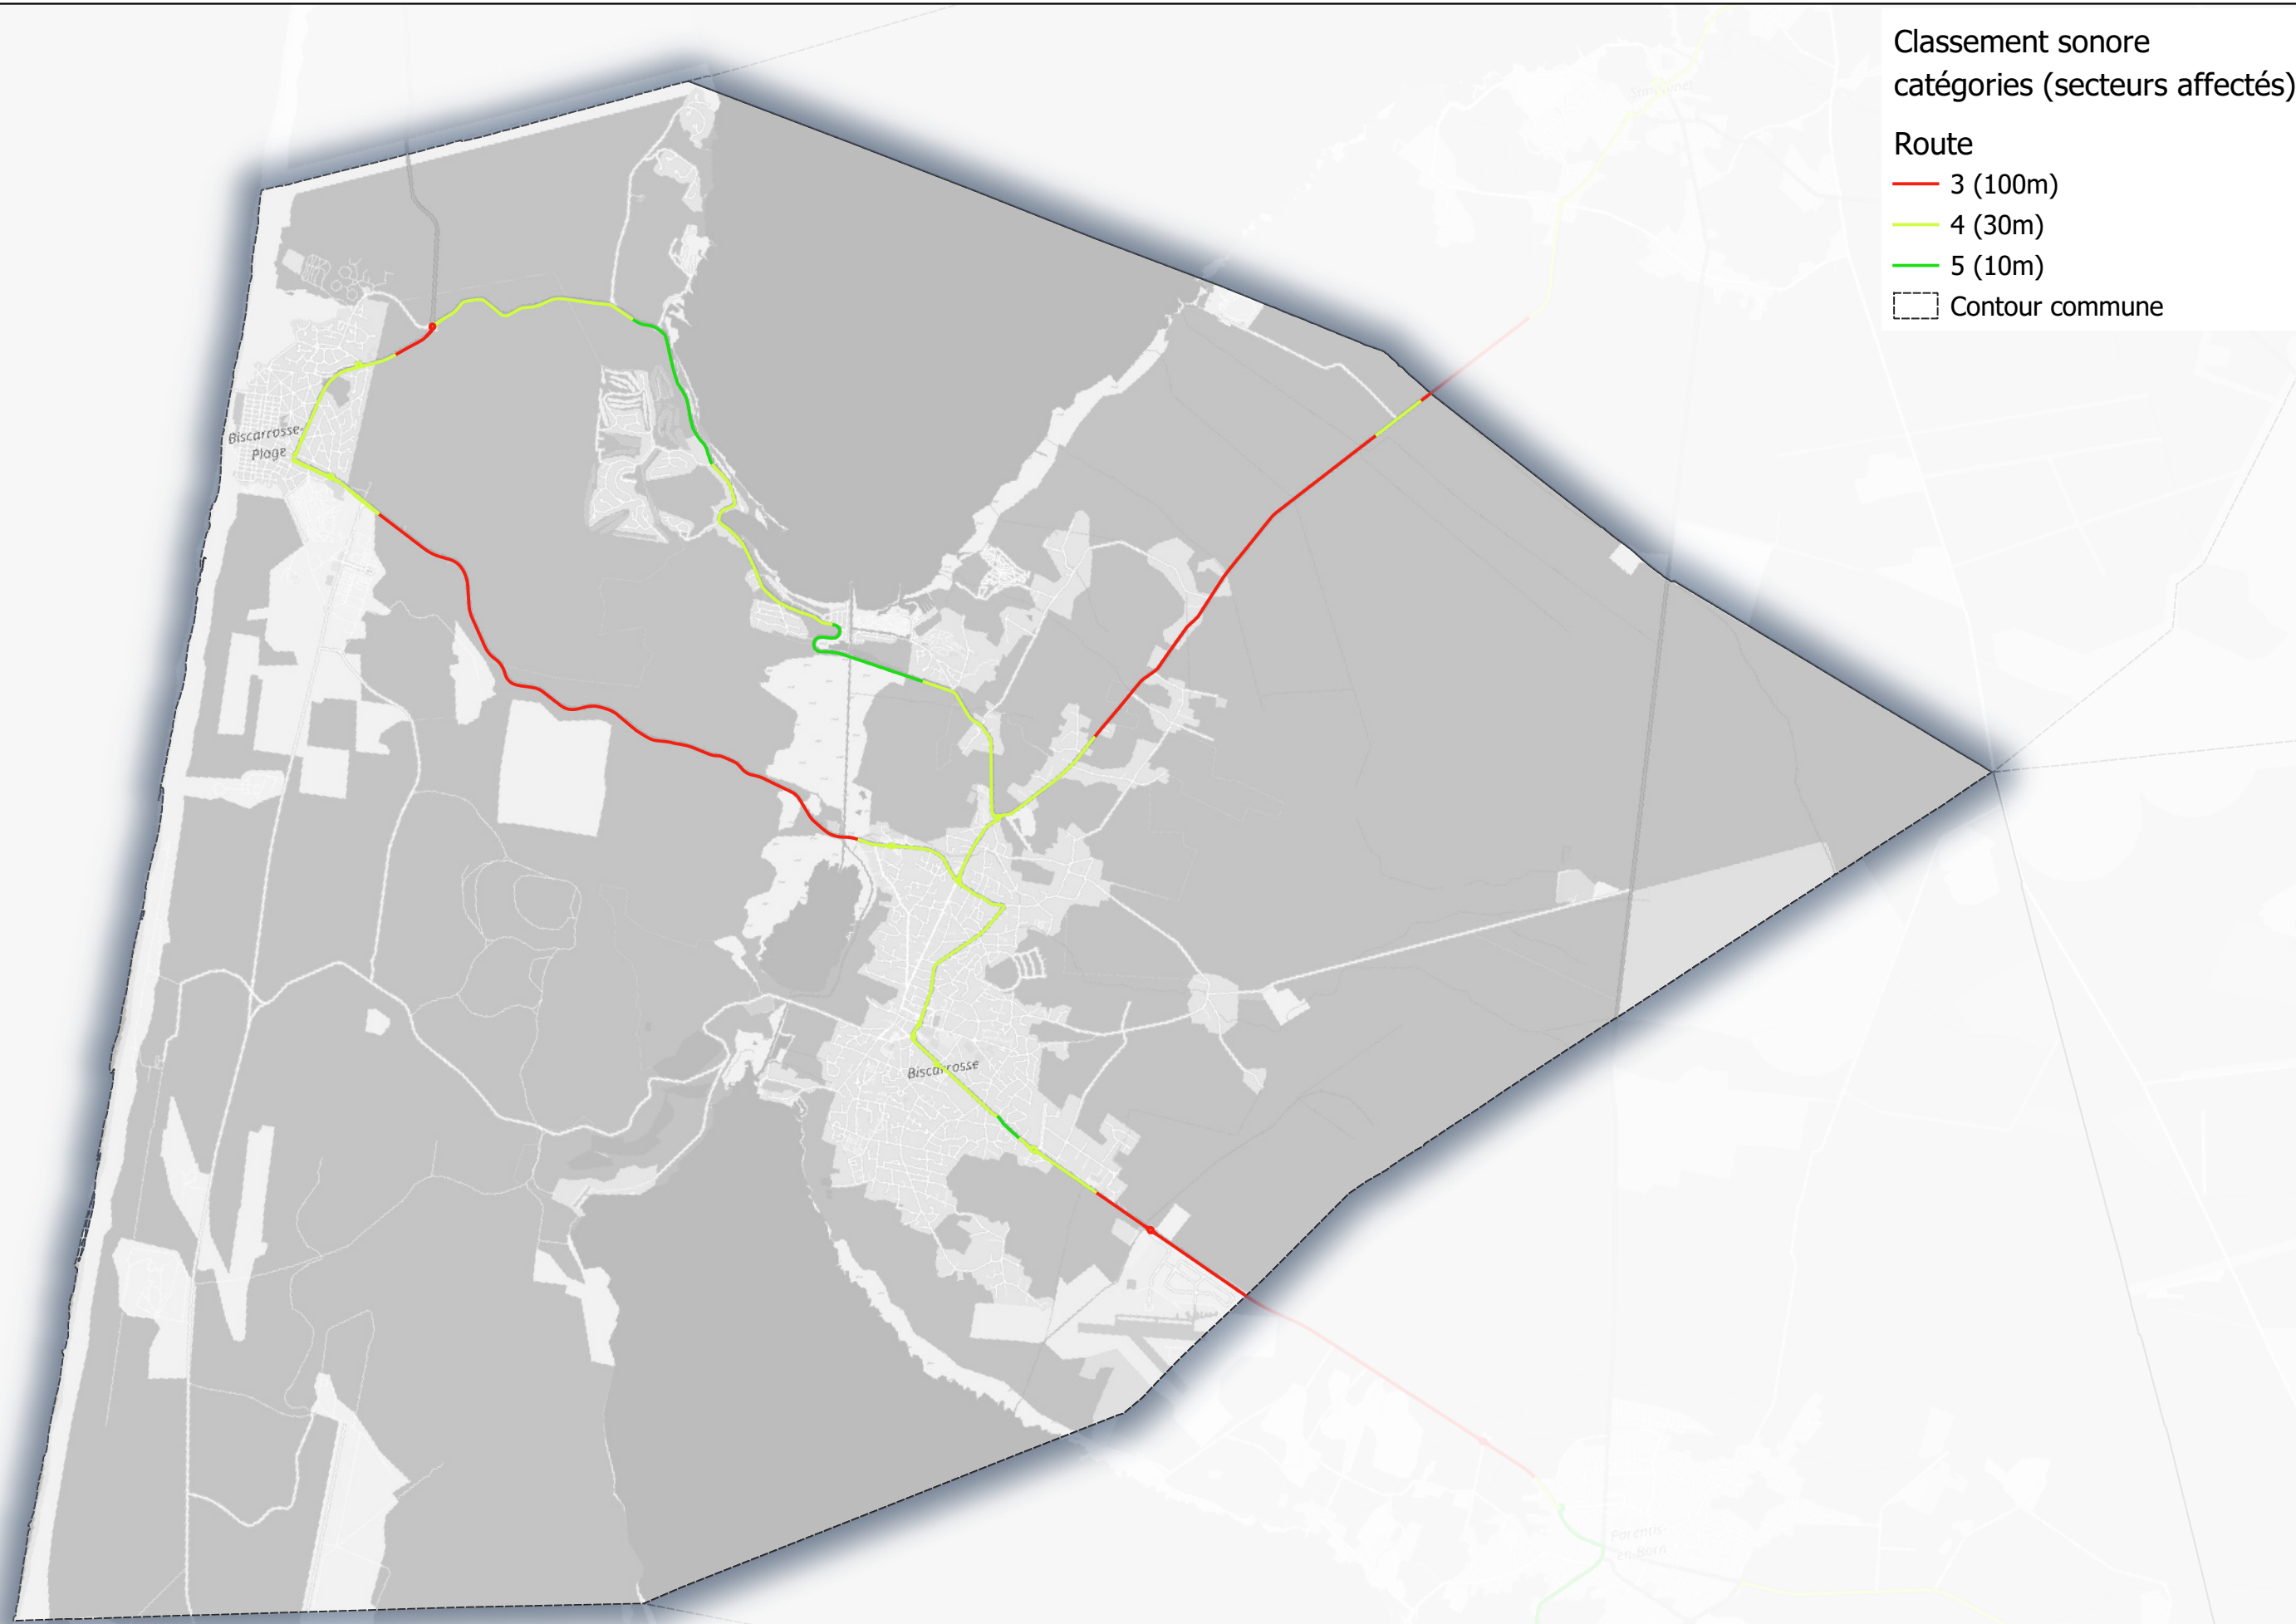

Classement sonore des infrastructures de transports terrestres Commune de Biscarrosse

Classement sonore
catégories (secteurs affectés)

- Route
- 3 (100m)
 - 4 (30m)
 - 5 (10m)

Contour commune