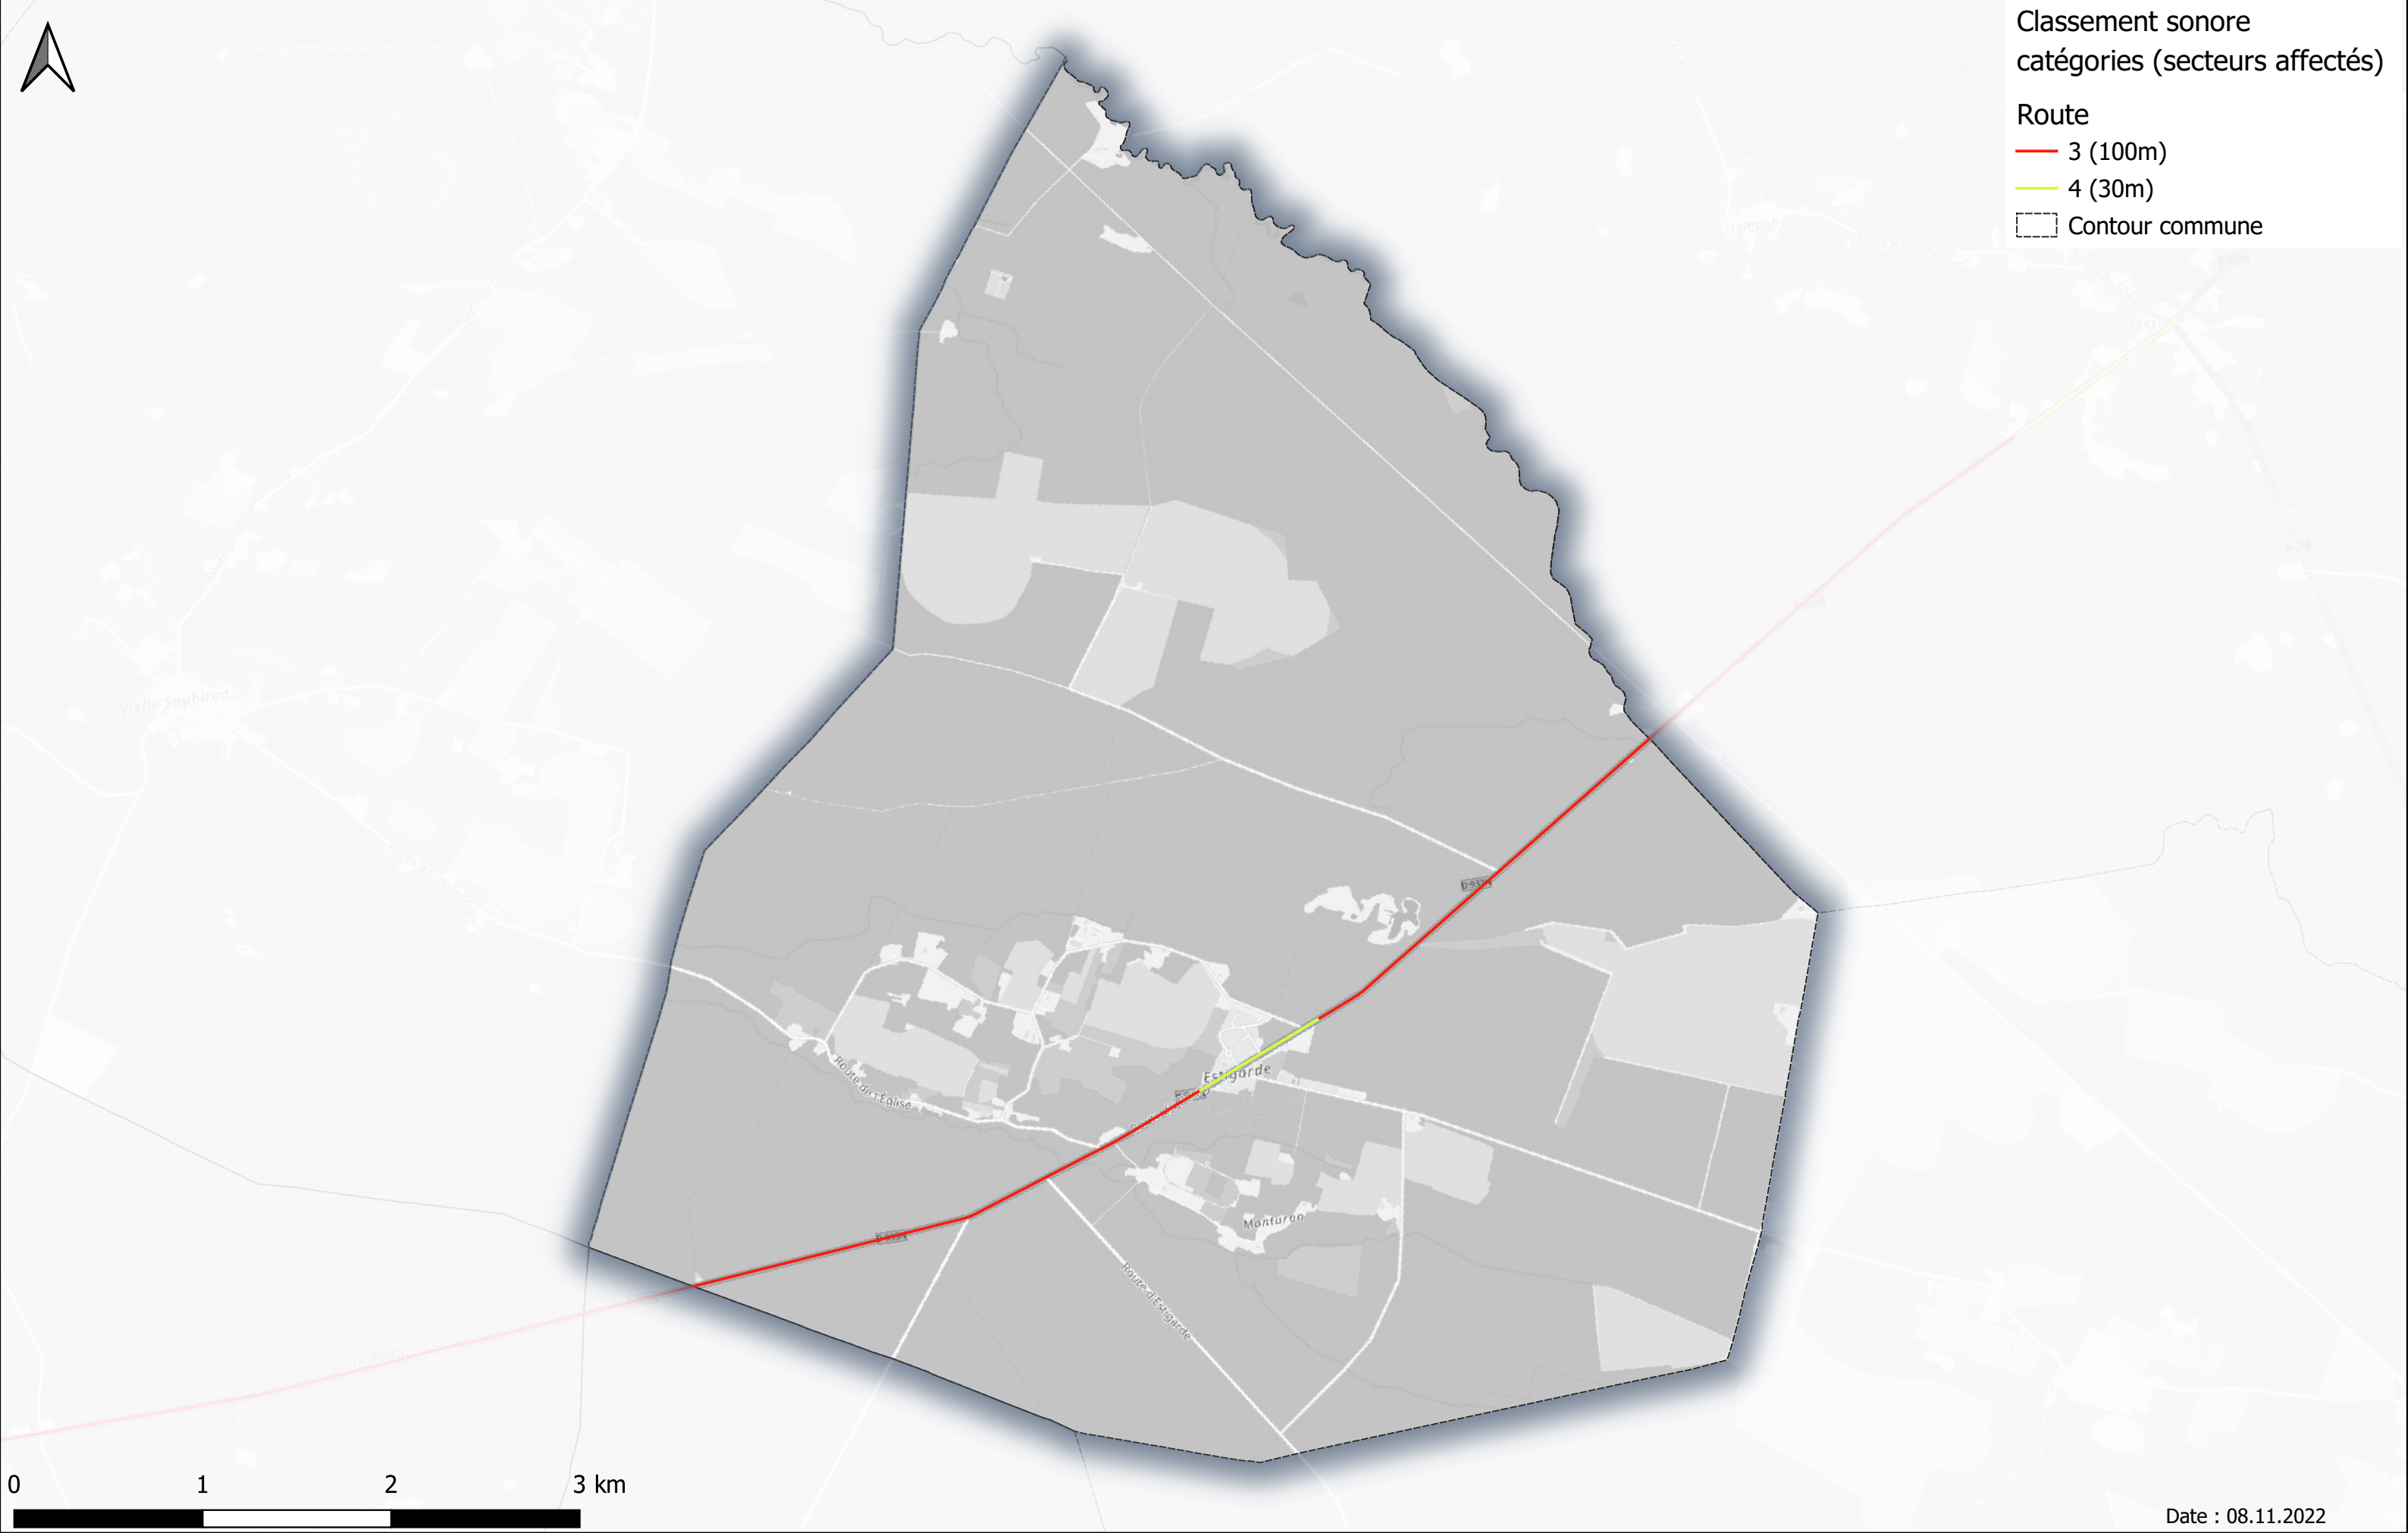

Classement sonore des infrastructures de transports terrestres Commune de Estigarde

Classement sonore
catégories (secteurs affectés)

Route

— 3 (100m)

— 4 (30m)

- - - Contour commune

0 1 2 3 km