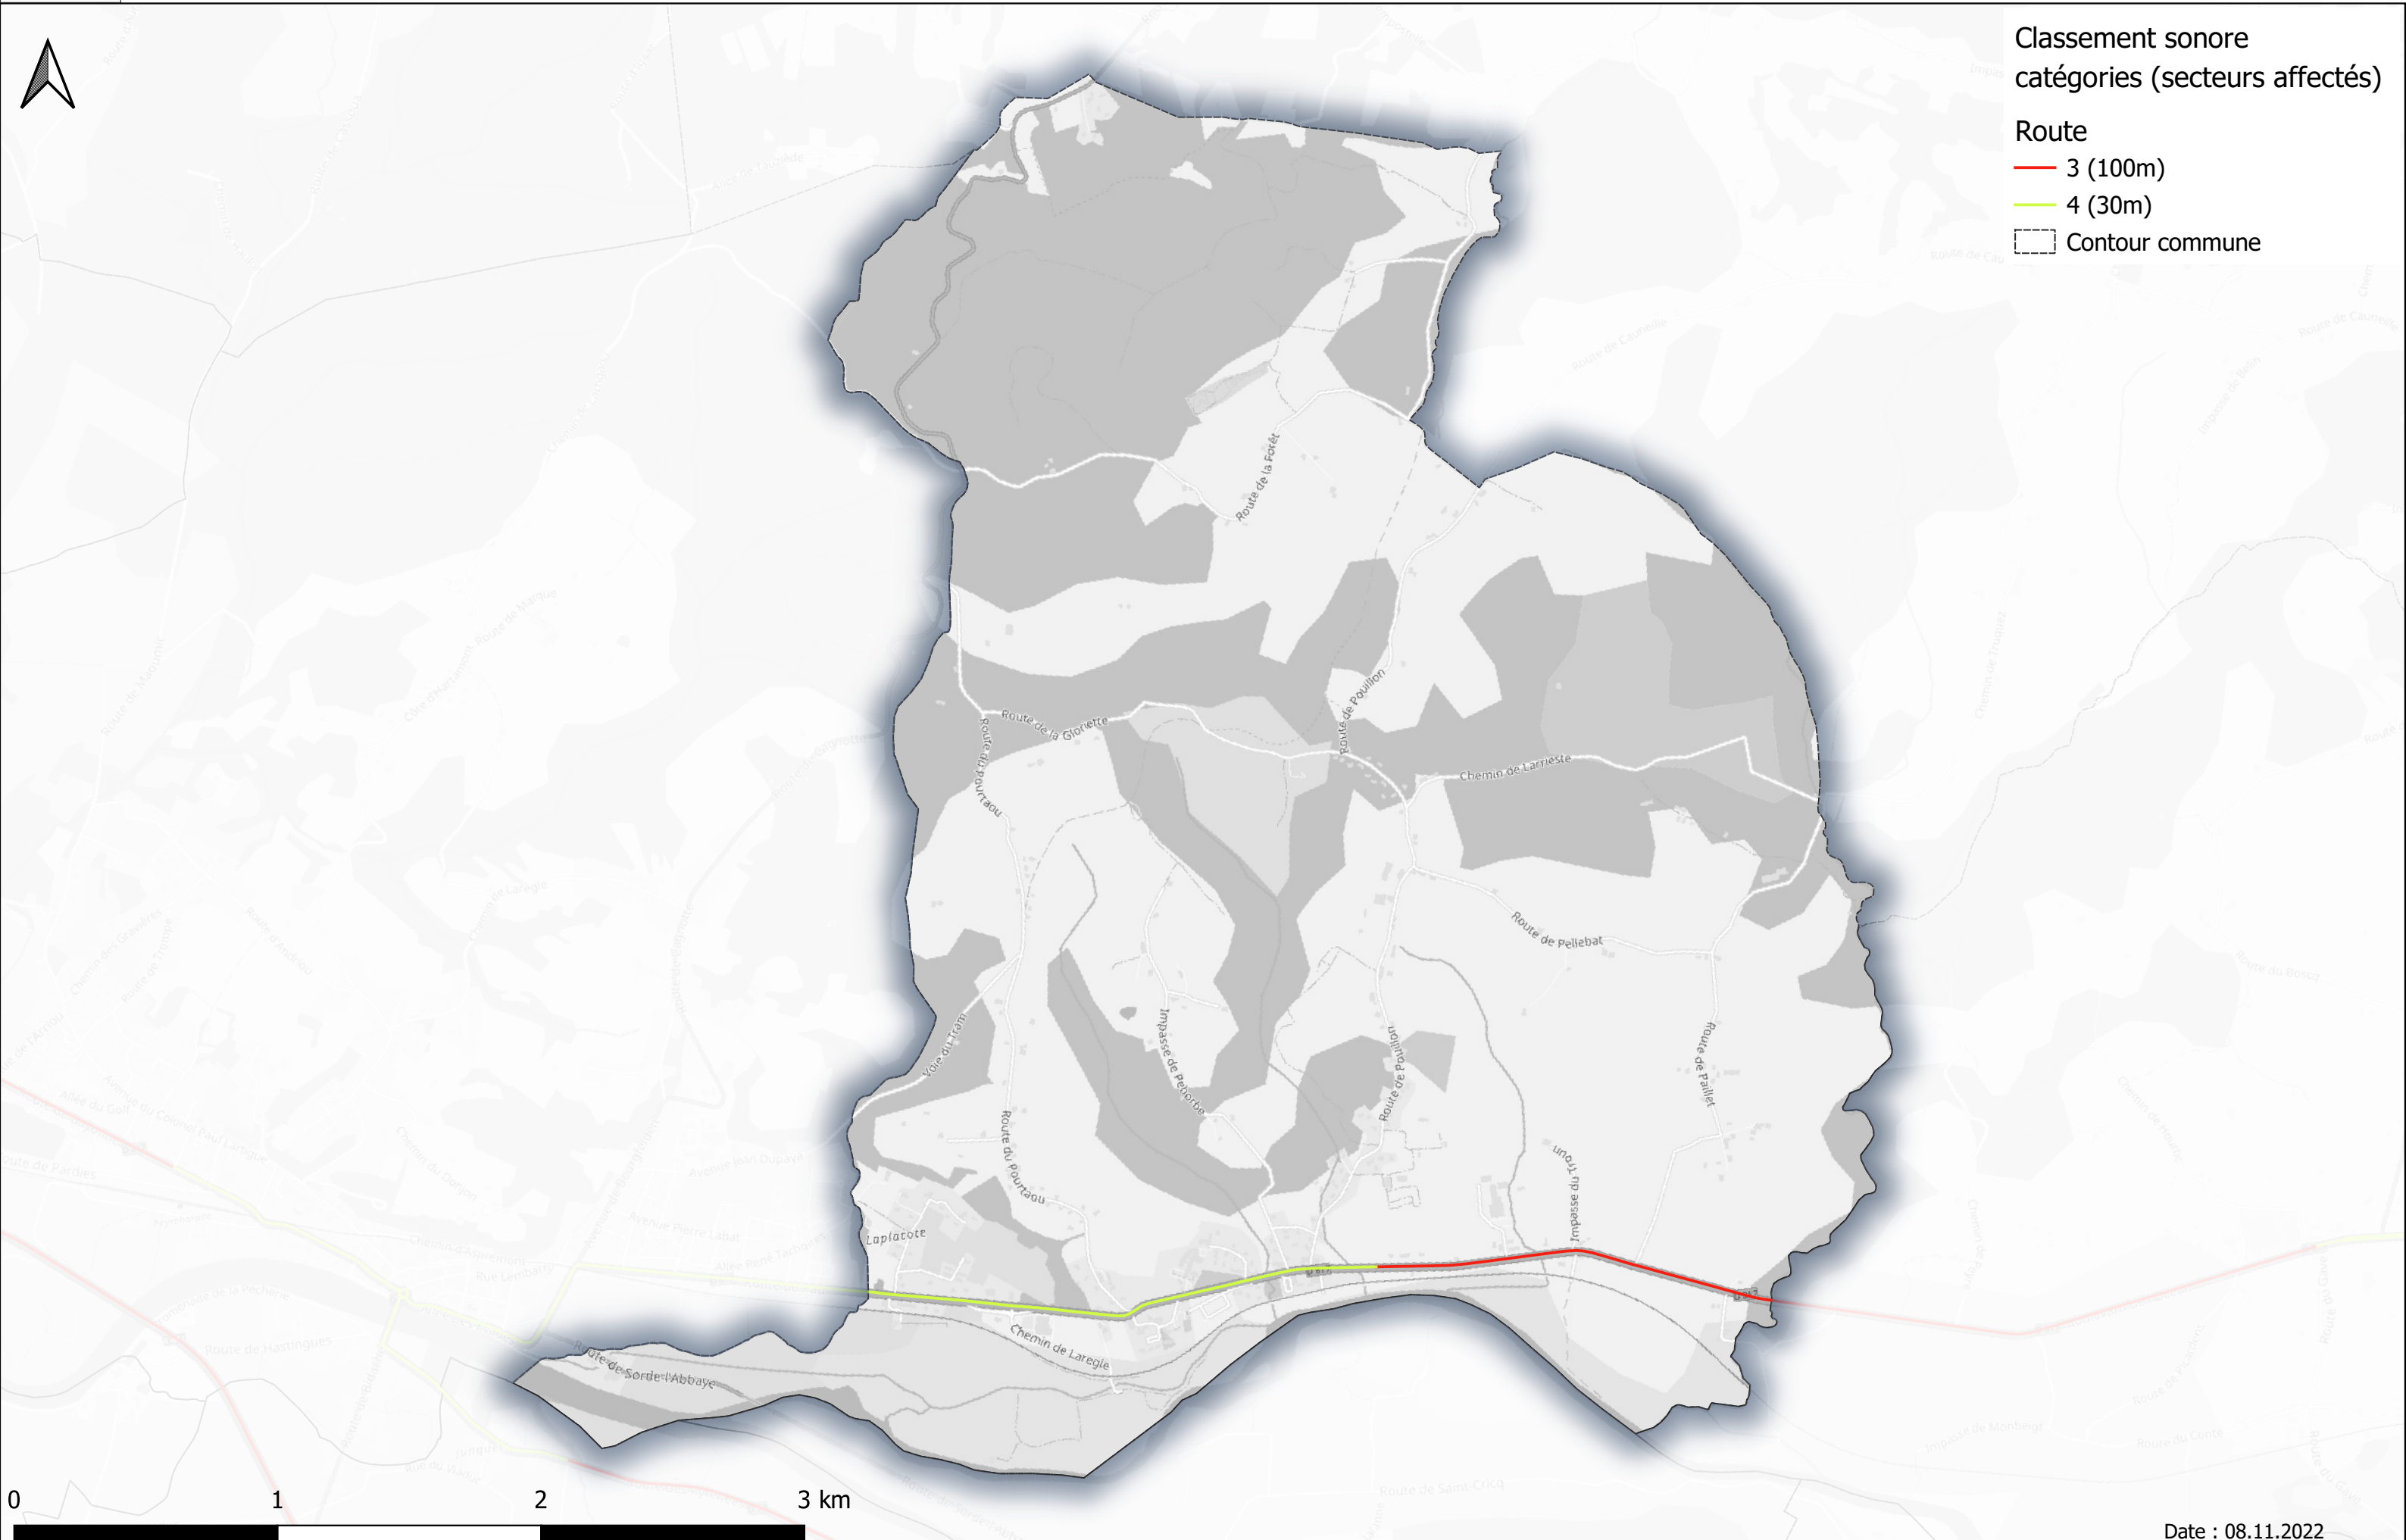

# Classement sonore des infrastructures de transports terrestres Commune de Cauneille

Classement sonore  
catégories (secteurs affectés)

Route  
— 3 (100m)  
— 4 (30m)

--- Contour commune