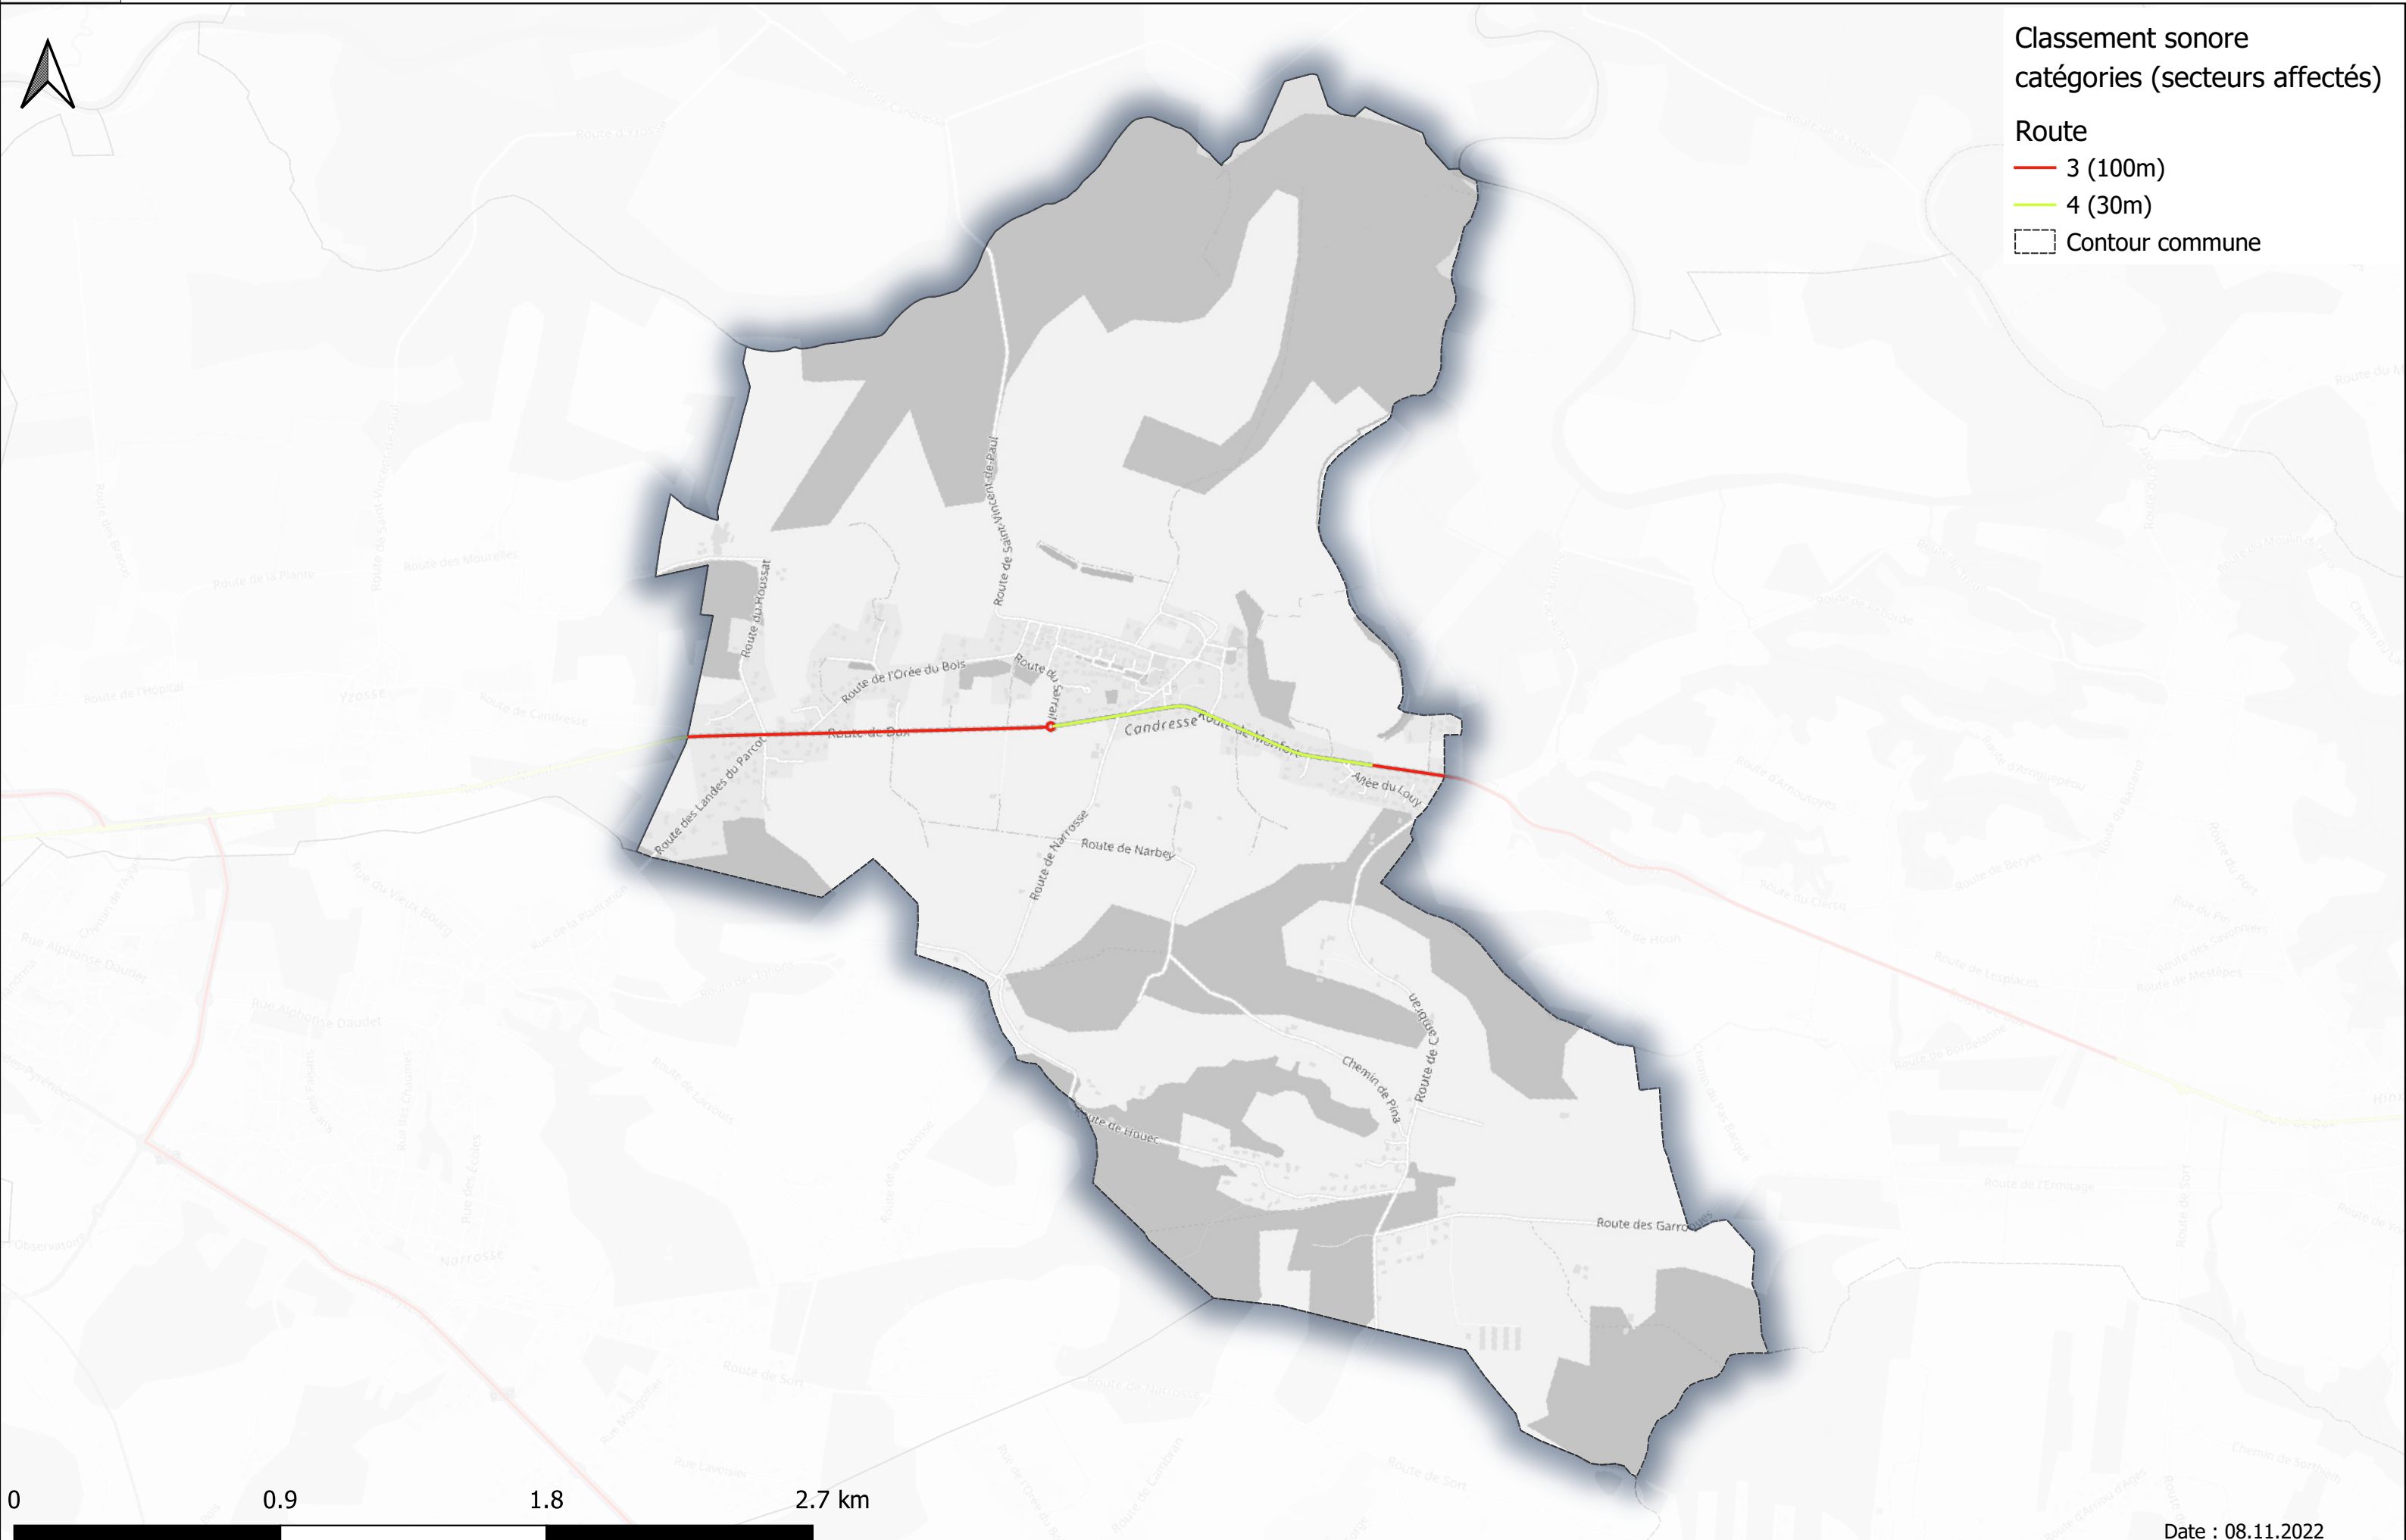

# Classement sonore des infrastructures de transports terrestres Commune de Candresse

Classement sonore  
catégories (secteurs affectés)

- Route
- 3 (100m)
  - 4 (30m)
  - Contour commune