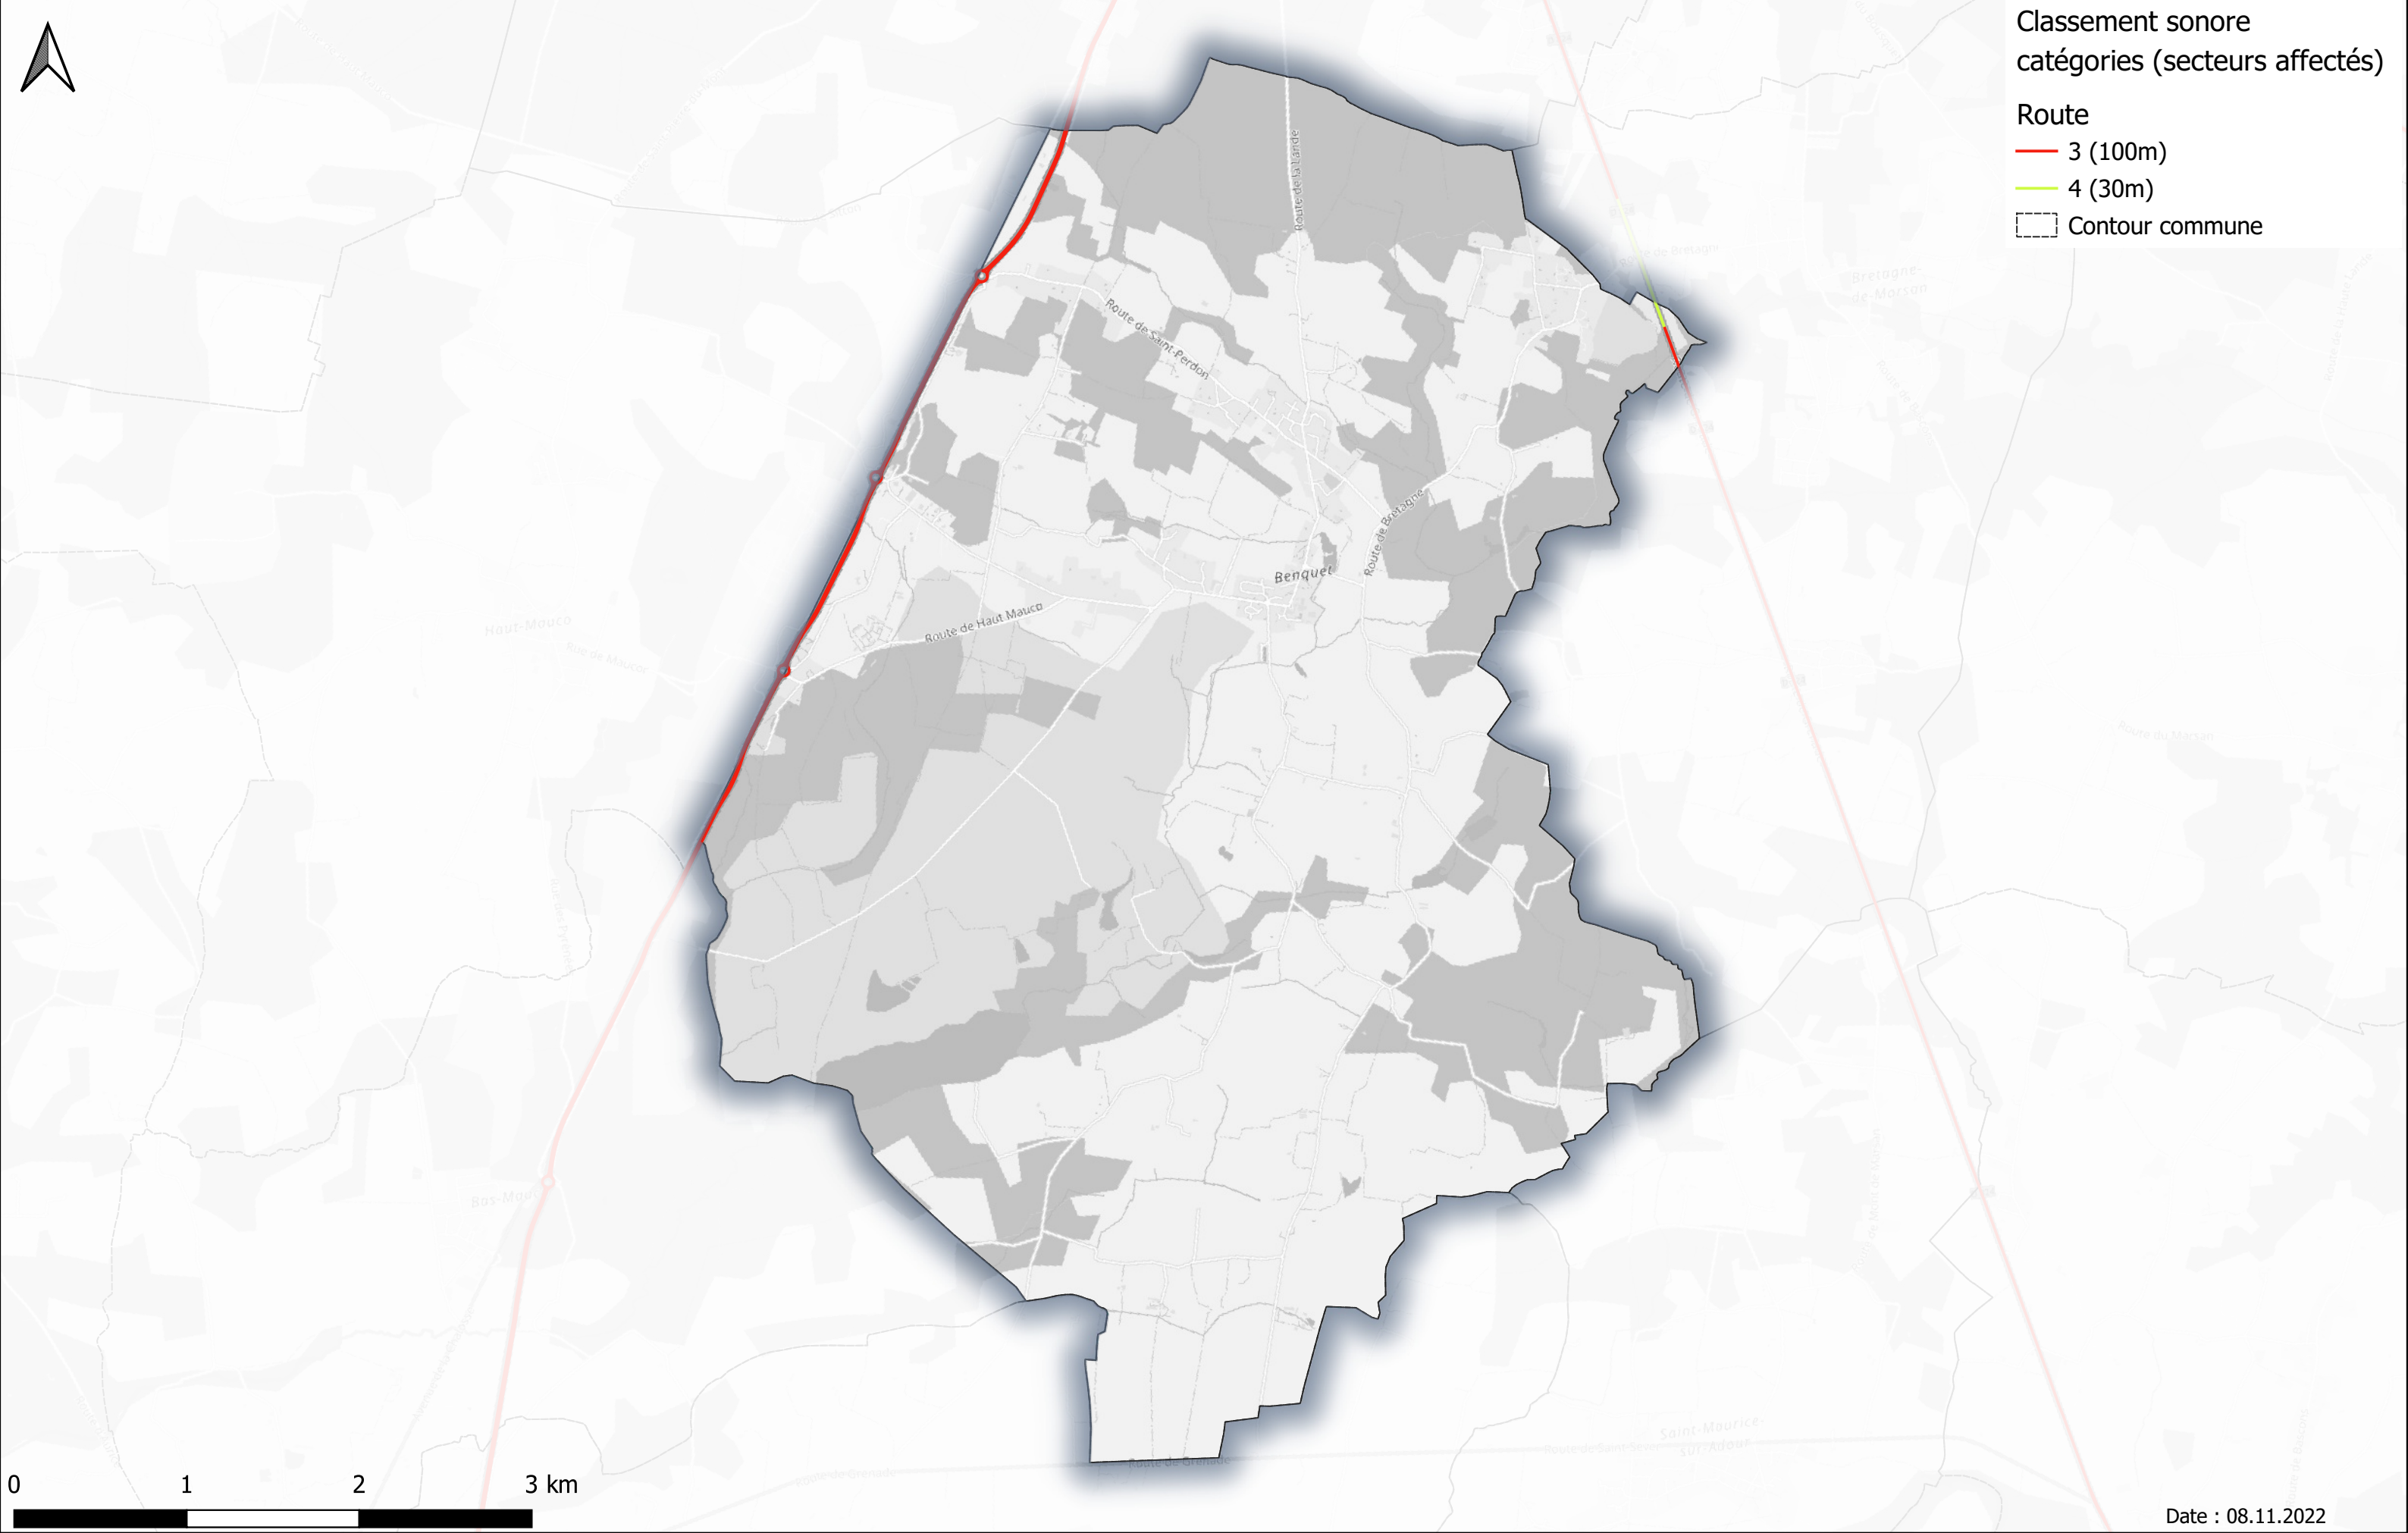

Classement sonore des infrastructures de transports terrestres Commune de Benquet

Classement sonore
catégories (secteurs affectés)

- Route
- 3 (100m)
 - 4 (30m)
 - Contour commune

0 1 2 3 km