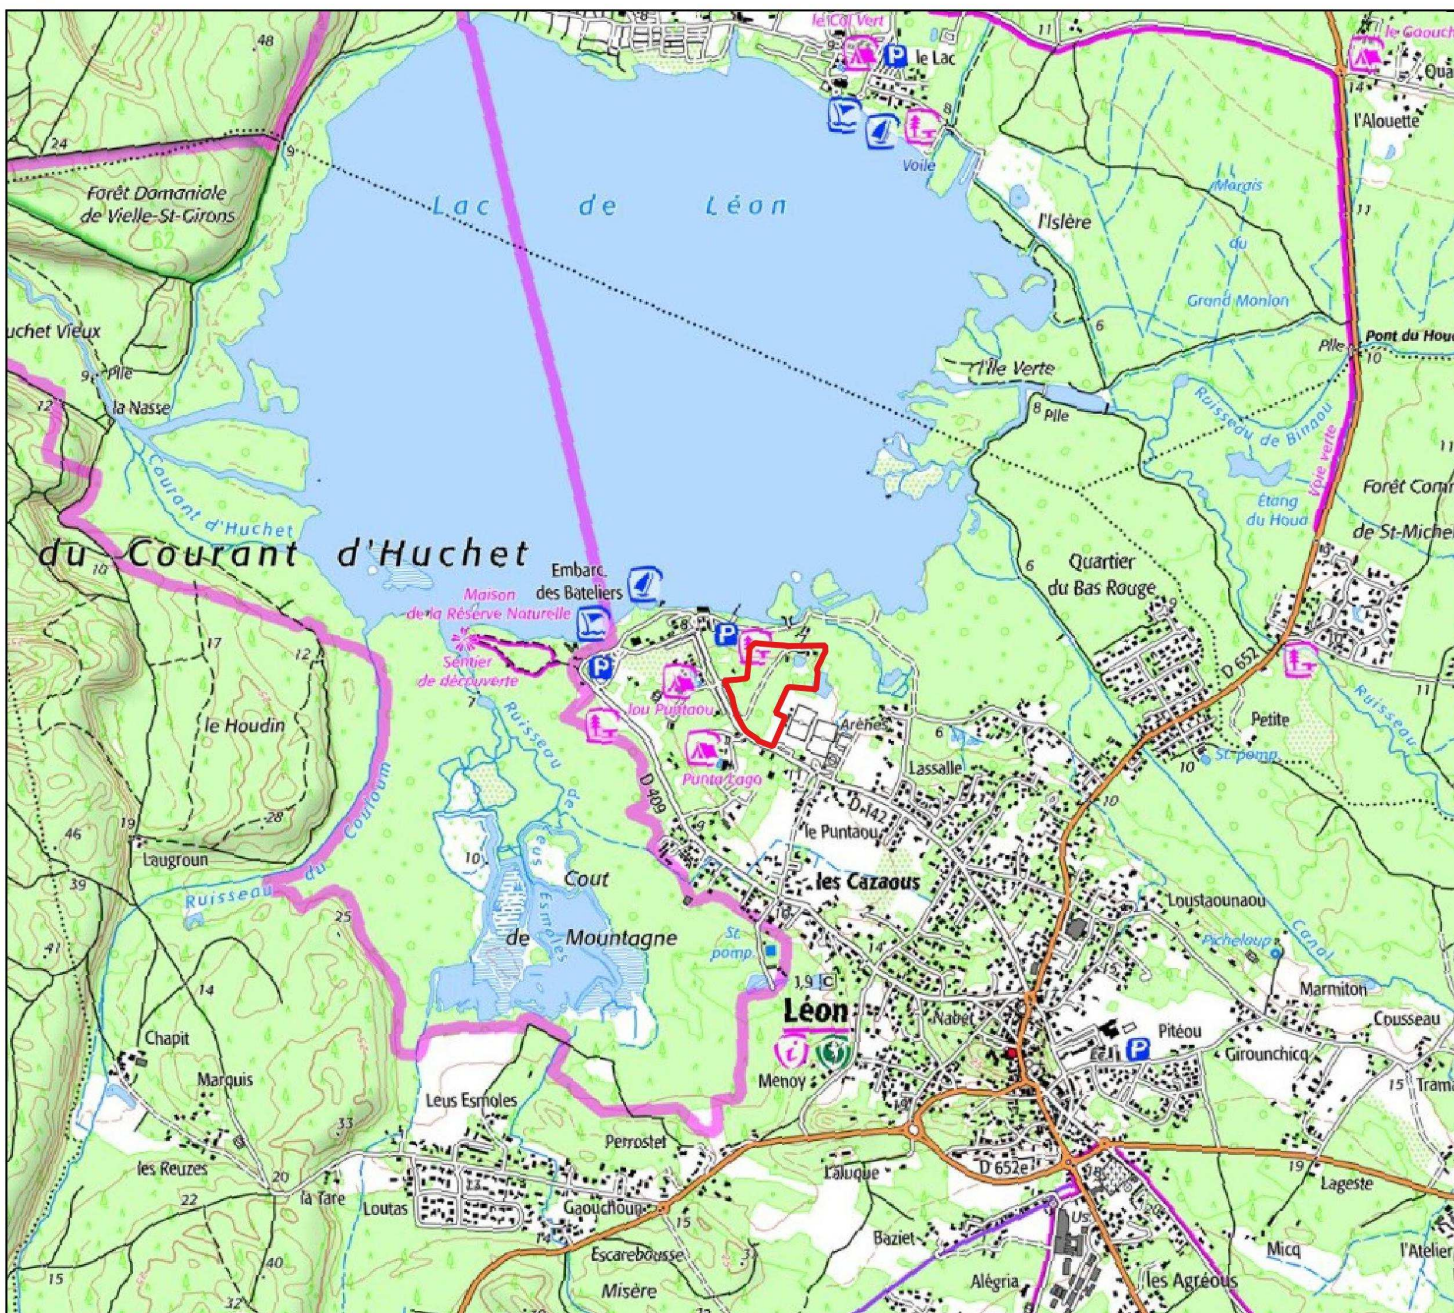

LOCALISATION : IGN

Projet "Paloma"

 Emprise projet

0 300 600 m

Décembre 2022