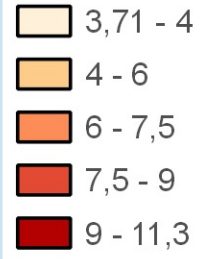

# Logements vacants

Taux de vacance des logements (%)

**Moyenne Landes : 6.6%**  
**Moyenne Nouvelle Aquitaine : 8.4%**  
**Moyenne France : 8.2%**