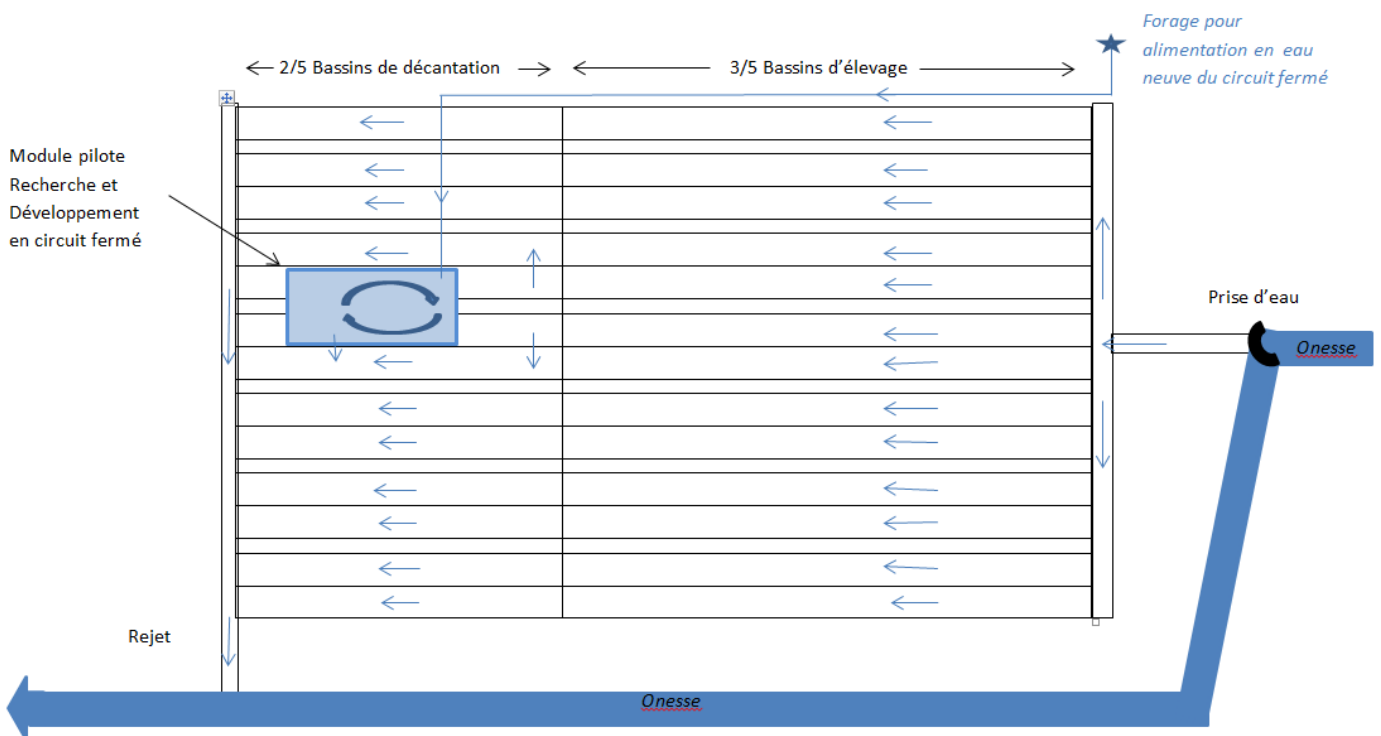

### Plan de localisation de la Pisciculture – Echelle 1/34 110

N°148

Adresse et coordonnées de la pisciculture – 100 m autour des installations – Echelle 1/4 264

N°148

Plan d'ensemble (1/200<sup>ème</sup>) – 35 m autour des installations – Echelle 1/2 132

N°148

Parcelles cadastrales de l'installation

N°148

Plans d'ensemble du système hydraulique du site

N°148

SCHEMA DU CIRCUIT D'EAU DE LA PISCICULTURE DU COURLIS

Vues aériennes de l'installation

N°148

Comparatif vues aériennes de l'installation :

En haut : entre 2000 et 2005

En bas : 2017

N°148