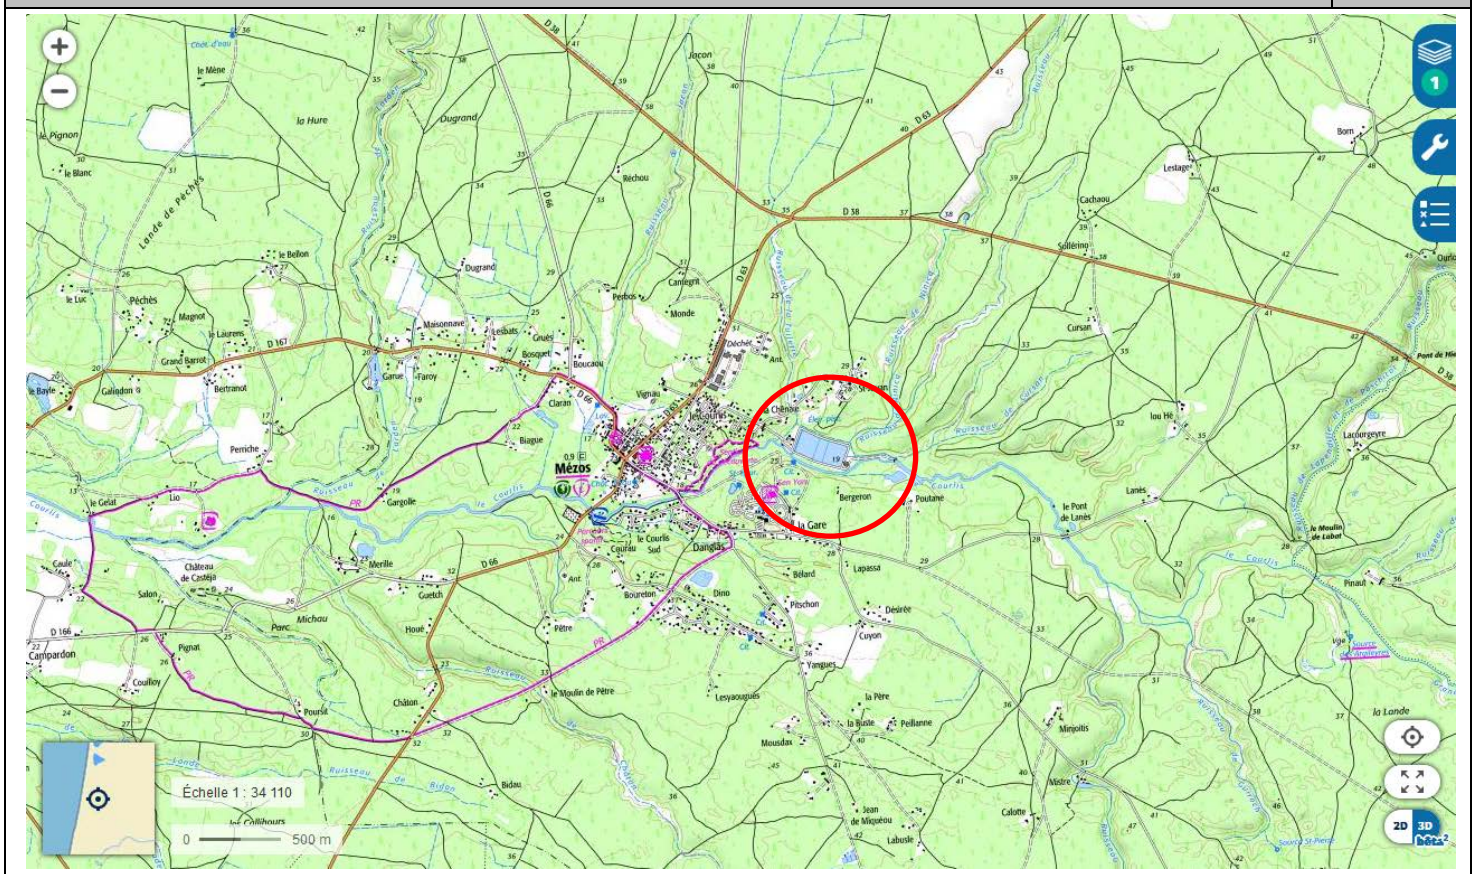

### Pisciculture du Courlis (situation actuelle)

N° site plan de progrès	N°148
Adresse du site	Lotissement le Courlis - Rue de la Tuilerie - 40170 MEZOS
Nom du cours d'eau	Onesse
Date de mise à jour	14/02/2018

### Plan de localisation de la Pisciculture – Echelle 1/34 110

N°148

Adresse et coordonnées de la pisciculture – 100 m autour des installations – Echelle 1/4 264

N°148

Plan d'ensemble (1/200<sup>ème</sup>) – 35 m autour des installations – Echelle 1/2 132

Comparatif vues aériennes de l'installation :

En haut : entre 2000 et 2005

En bas : 2017

N°148