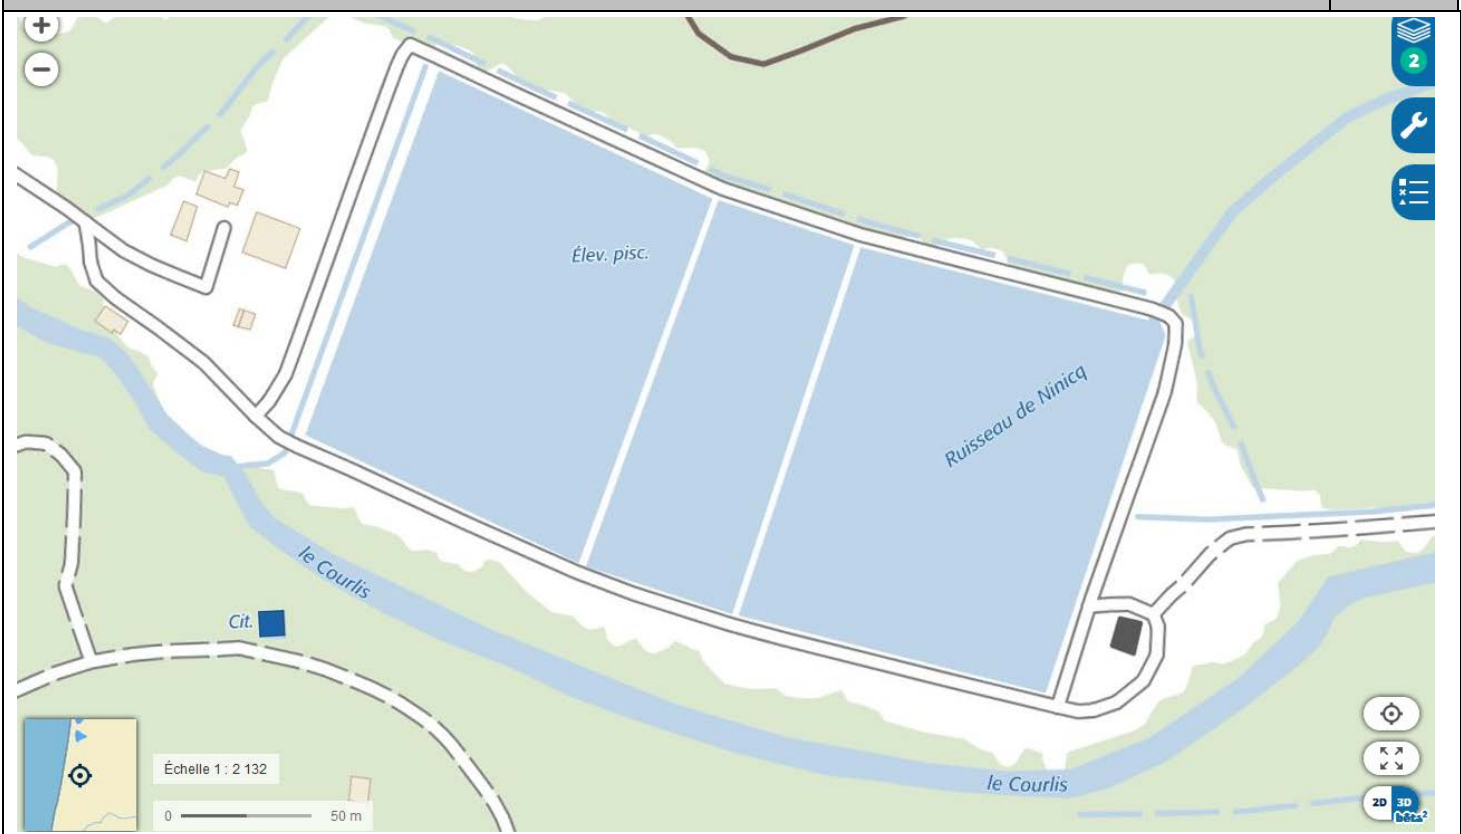

### Pisciculture du Courlis (situation actuelle)

N° site plan de progrès	N°148
Adresse du site	Lotissement le Courlis - Rue de la Tuilerie - 40170 MEZOS
Nom du cours d'eau	Onesse
Date de mise à jour	14/02/2018

### Plan de localisation de la Pisciculture – Echelle 1/34 110

N°148

Adresse et coordonnées de la pisciculture – 100 m autour des installations – Echelle 1/4 264

N°148

Plan d'ensemble (1/200<sup>ème</sup>) – 35 m autour des installations – Echelle 1/2 132

N°148

Parcelles cadastrales de l'installation

N°148

Plans d'ensemble du système hydraulique du site

N°148

SCHEMA DU CIRCUIT D'EAU DE LA PISCICULTURE DU COURLIS

Vues aériennes de l'installation

N°148

Comparatif vues aériennes de l'installation :

En haut : entre 2000 et 2005

En bas : 2017

N°148