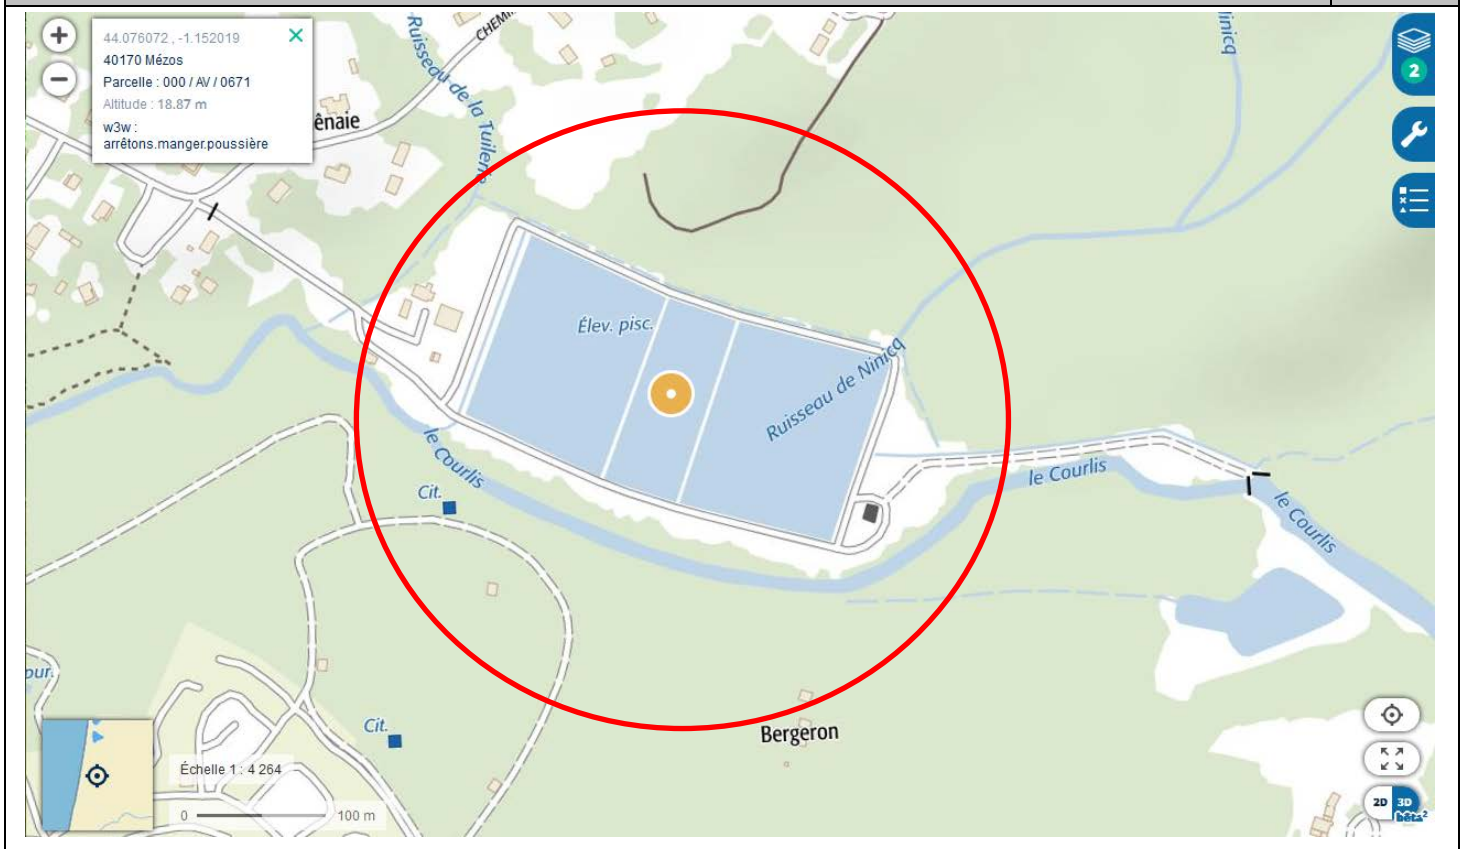

### Pisciculture du Courlis (situation actuelle)

N° site plan de progrès	N°148
Adresse du site	Lotissement le Courlis - Rue de la Tuilerie - 40170 MEZOS
Nom du cours d'eau	Onesse
Date de mise à jour	14/02/2018

### Plan de localisation de la Pisciculture – Echelle 1/34 110

N°148

Adresse et coordonnées de la pisciculture – 100 m autour des installations – Echelle 1/4 264

N°148

Plan d'ensemble (1/200<sup>ème</sup>) – 35 m autour des installations – Echelle 1/2 132