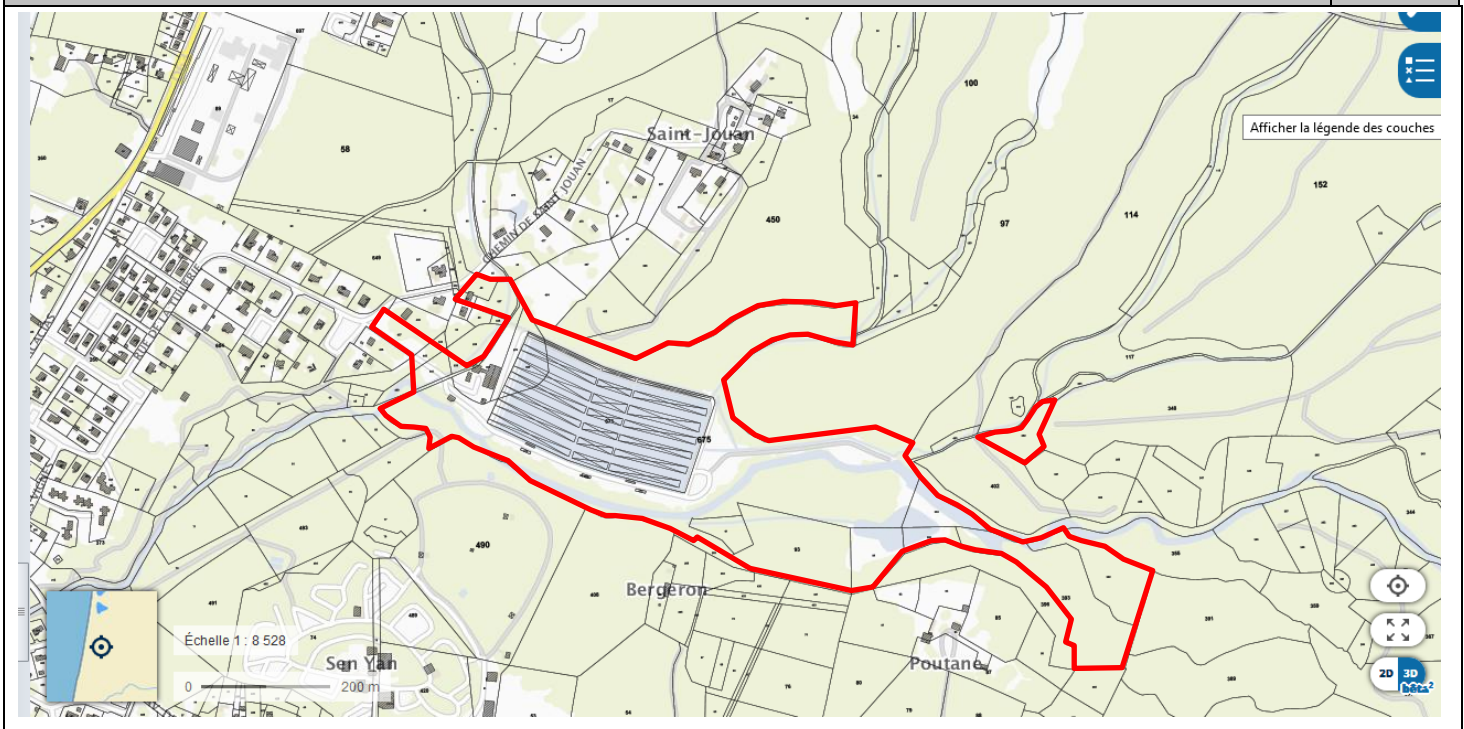

### Pisciculture du Courlis (situation actuelle)

N° site plan de progrès	N°148
Adresse du site	Lotissement le Courlis - Rue de la Tuilerie - 40170 MEZOS
Nom du cours d'eau	Onesse
Date de mise à jour	14/02/2018

### Plan de localisation de la Pisciculture – Echelle 1/34 110

N°148

Adresse et coordonnées de la pisciculture – 100 m autour des installations – Echelle 1/4 264

N°148

Plan d'ensemble (1/200<sup>ème</sup>) – 35 m autour des installations – Echelle 1/2 132

N°148

Parcelles cadastrales de l'installation

N°148

Plans d'ensemble du système hydraulique du site

N°148

SCHEMA DU CIRCUIT D'EAU DE LA PISCICULTURE DU COURLIS

Vues aériennes de l'installation

N°148

Comparatif vues aériennes de l'installation :

En haut : entre 2000 et 2005

En bas : 2017

N°148