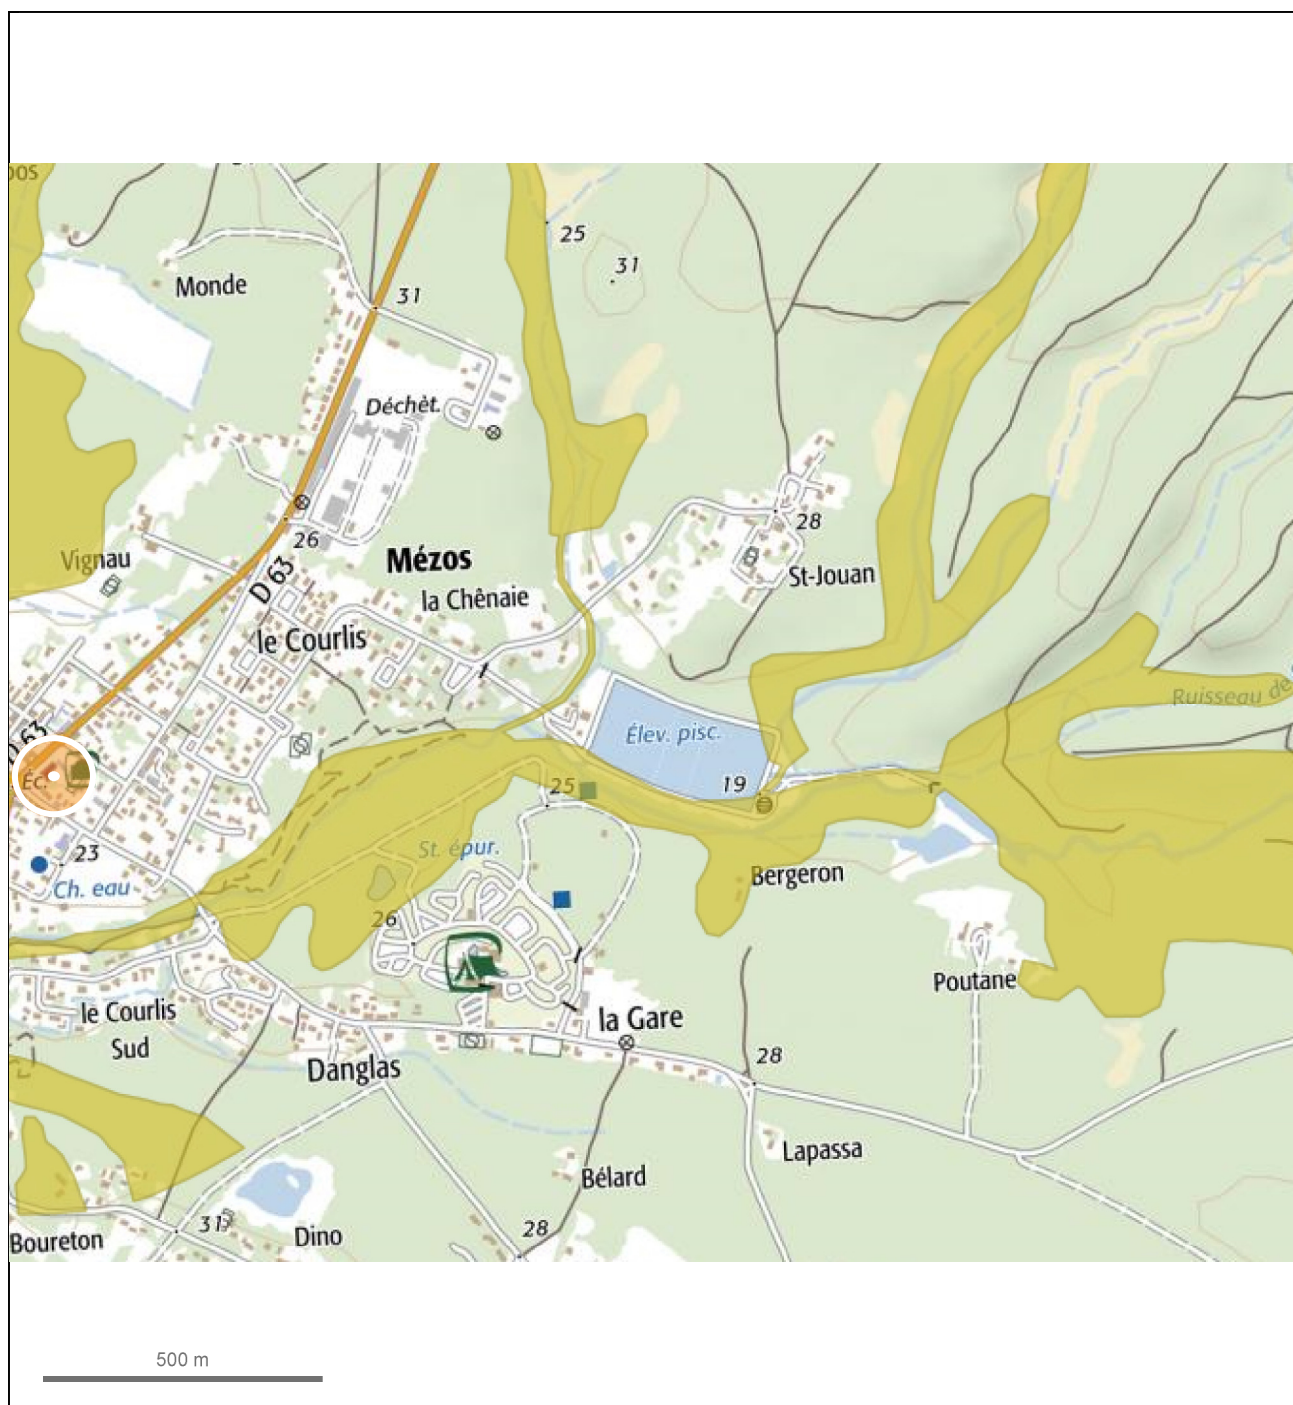

Zone natura 2000 FR7200715

© IGN 2017 - www.geoportail.gouv.fr/mentions-legales

Longitude : 1° 09' 10" W
Latitude : 44° 04' 36" N