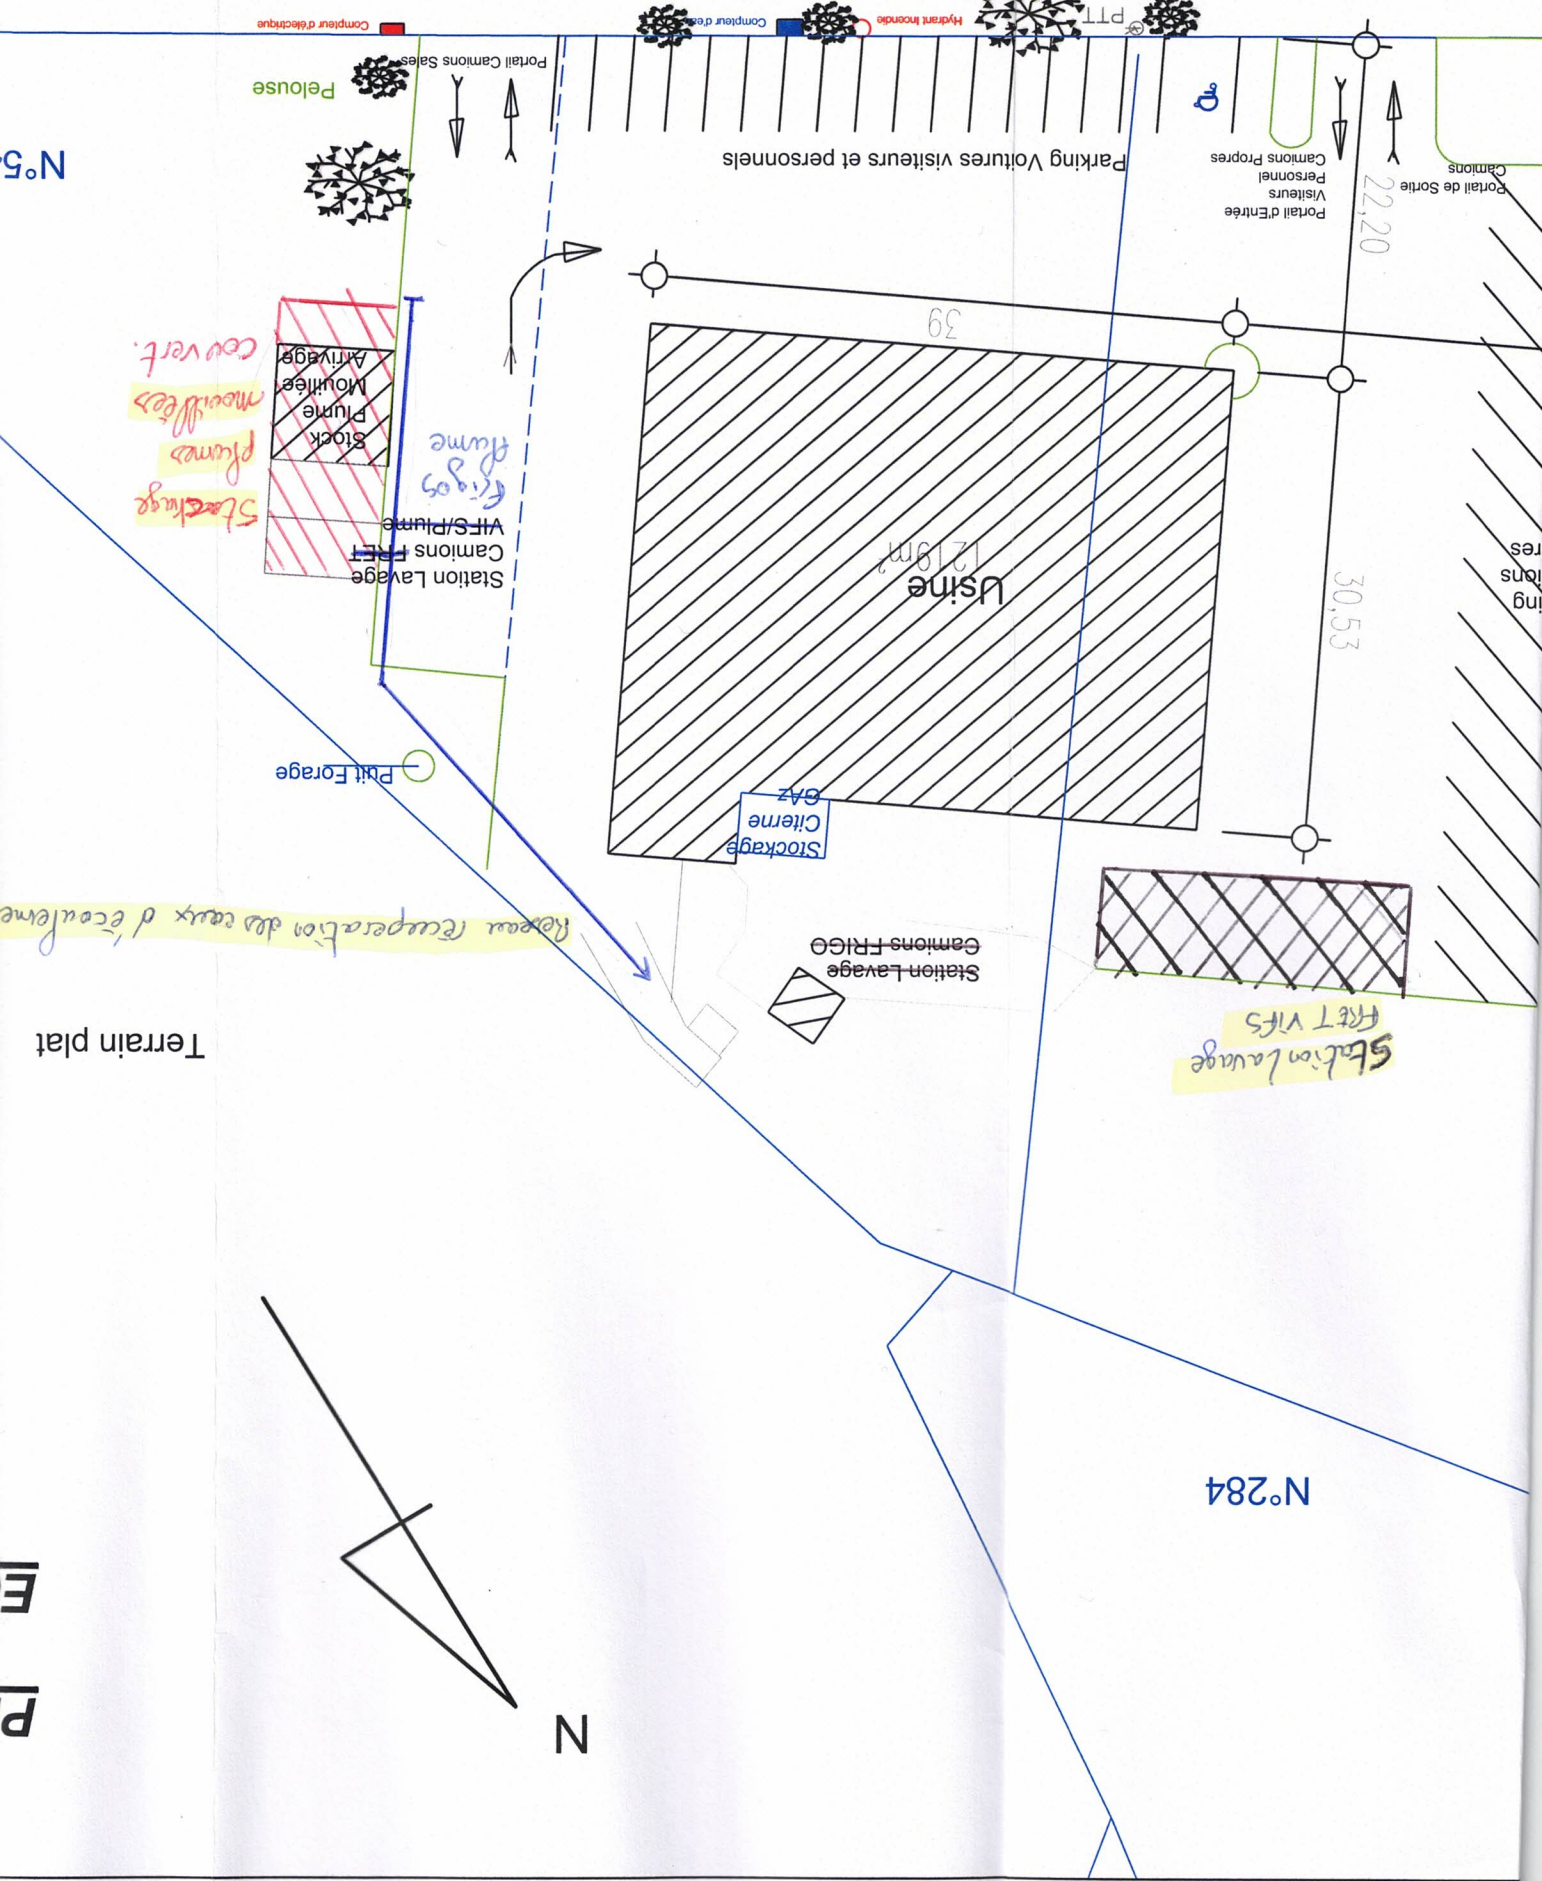

communale n°14

Stockage plumes mouillées couvert.

Station Lavage Camions FRT
VFS/Plume
Rigoles
Plume
Stock
Plume
Mouillée
Arrivage

Station Lavage FRT VFS

Réseau récupération des eaux d'écoulement

Terrain plat

N

N°284

E P