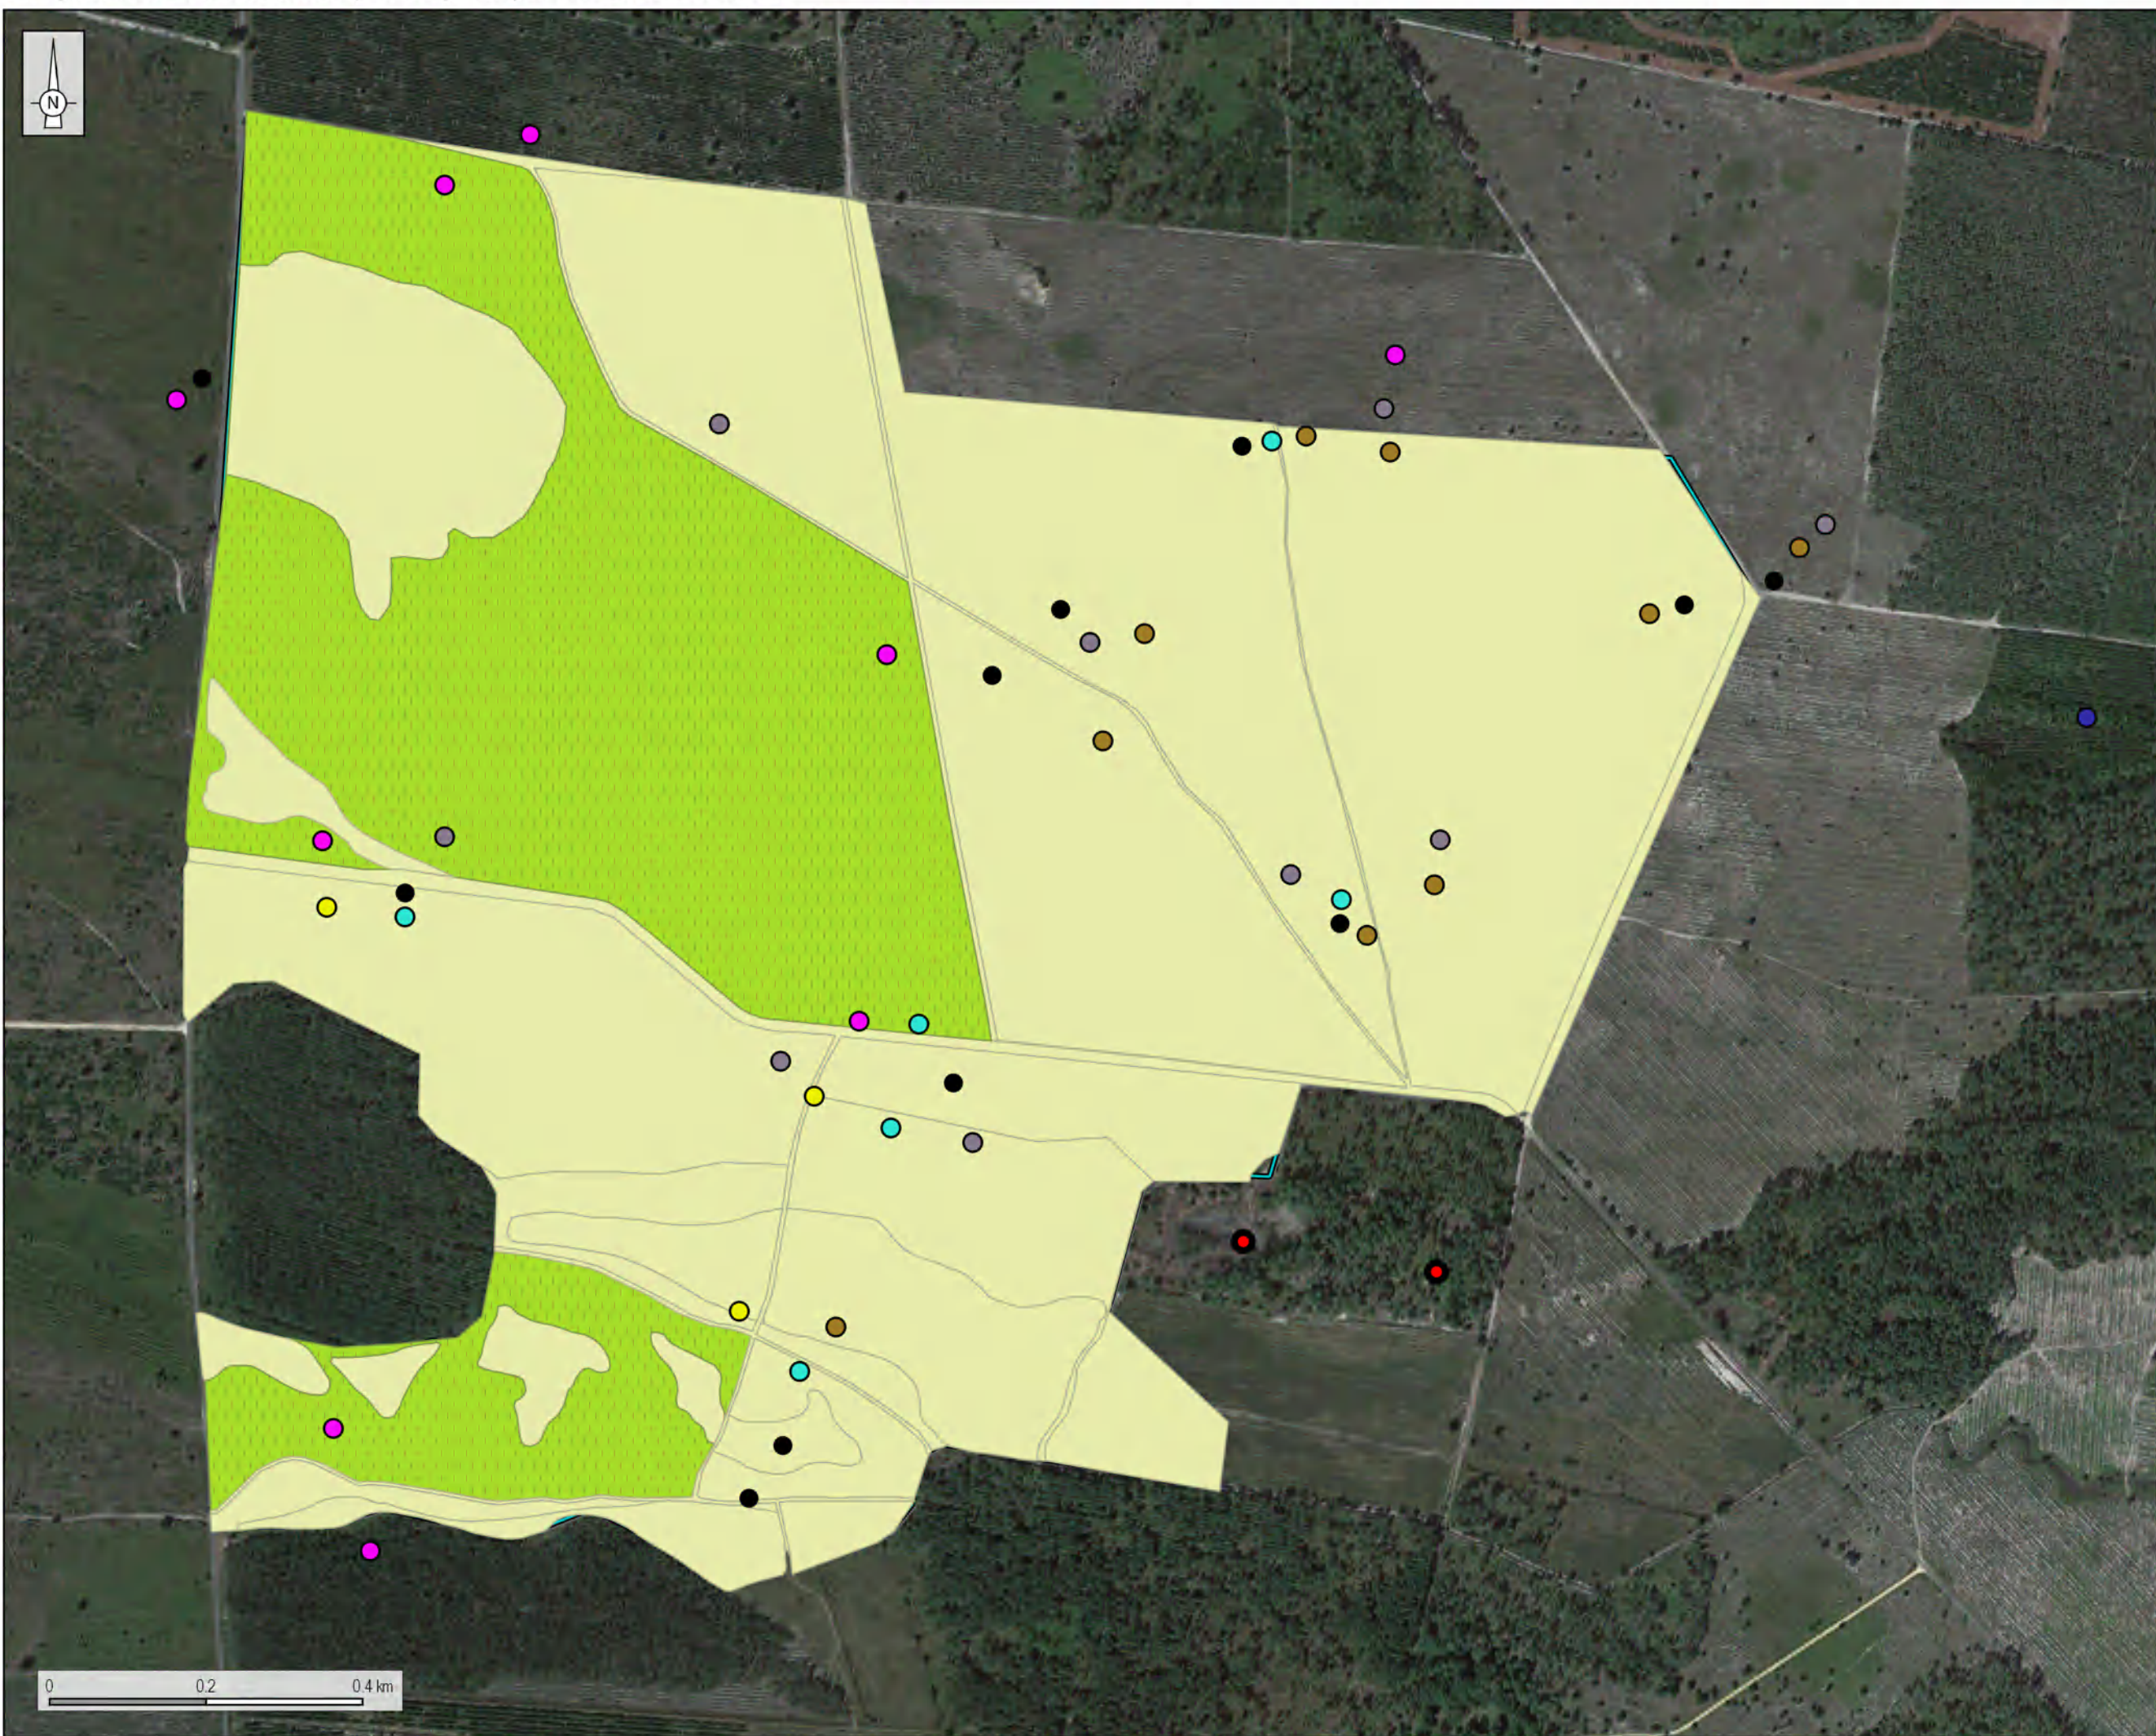

Couples et mâles cantonnés (hors rapaces) et territoires associés

Aire d'étude immédiate

Couple - mâles cantonnés

- Alouette des champs
- Alouette lulu
- Bruant jaune
- Pic noir
- Tourterelle des bois
- Circaète Jean-le-Blanc
- Fauvette pitchou
- Tarier pâtre

Habitats avérés par cortèges

- Cortège forestier
- Cortège landicole