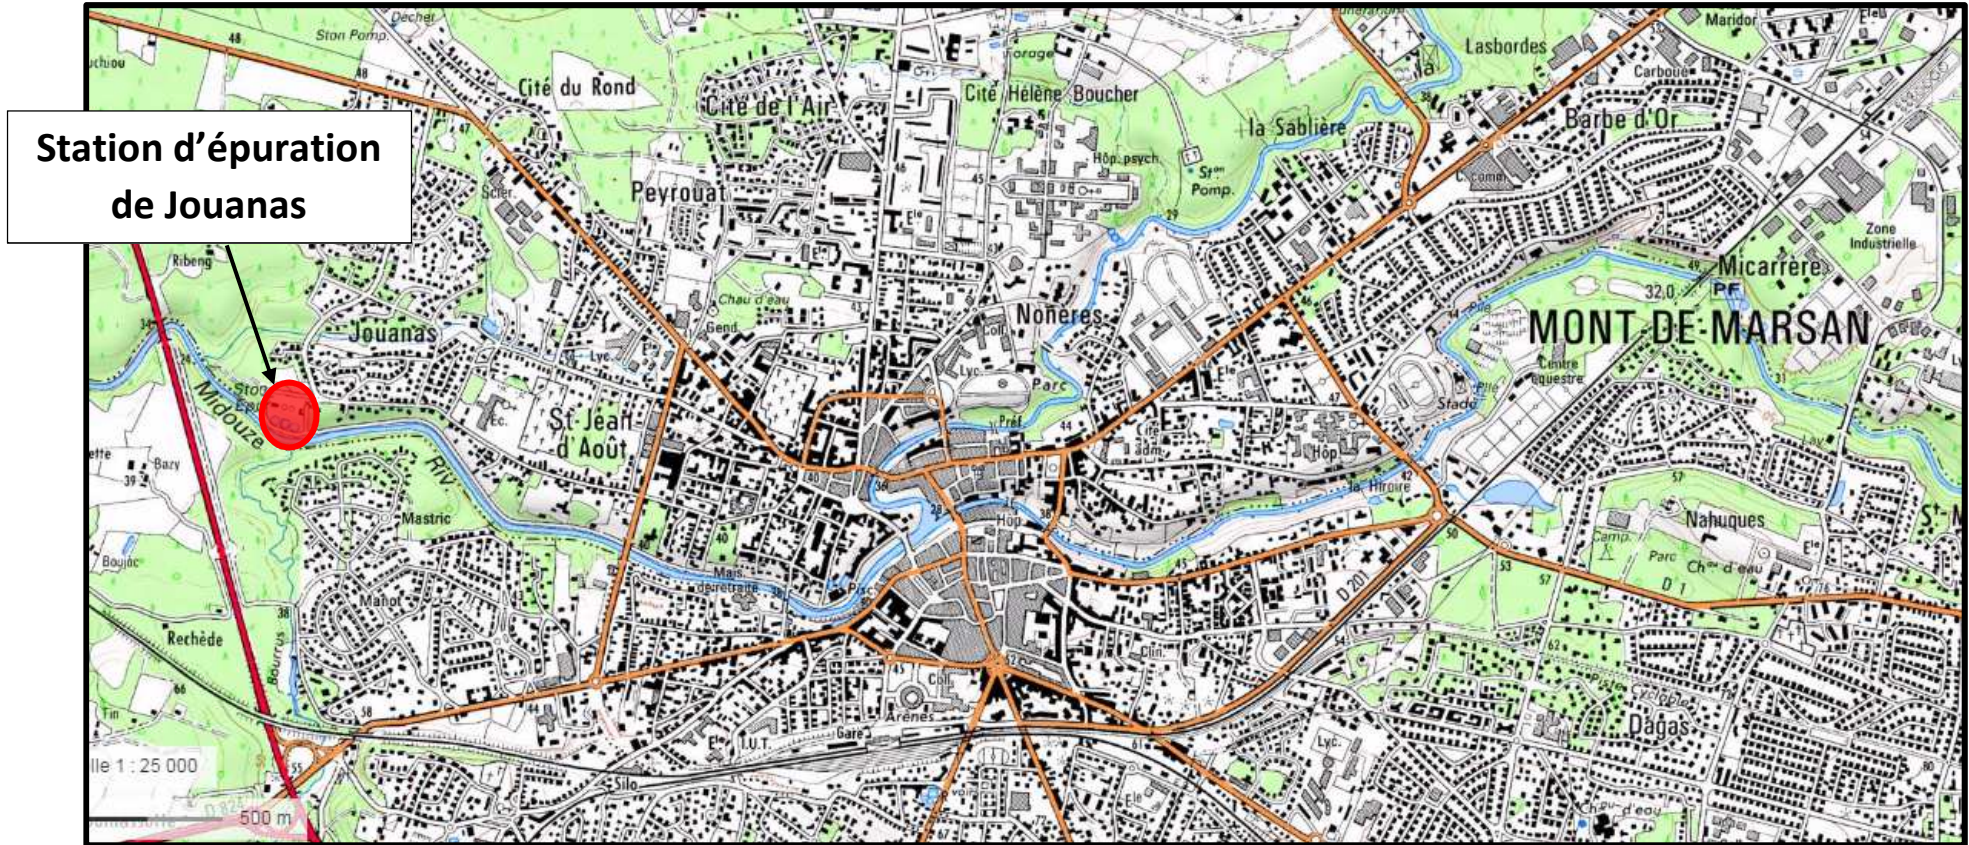

# LOCALISATION DE LA STATION D'ÉPURATION DE JOUANAS

1/25000

Source Géoportail